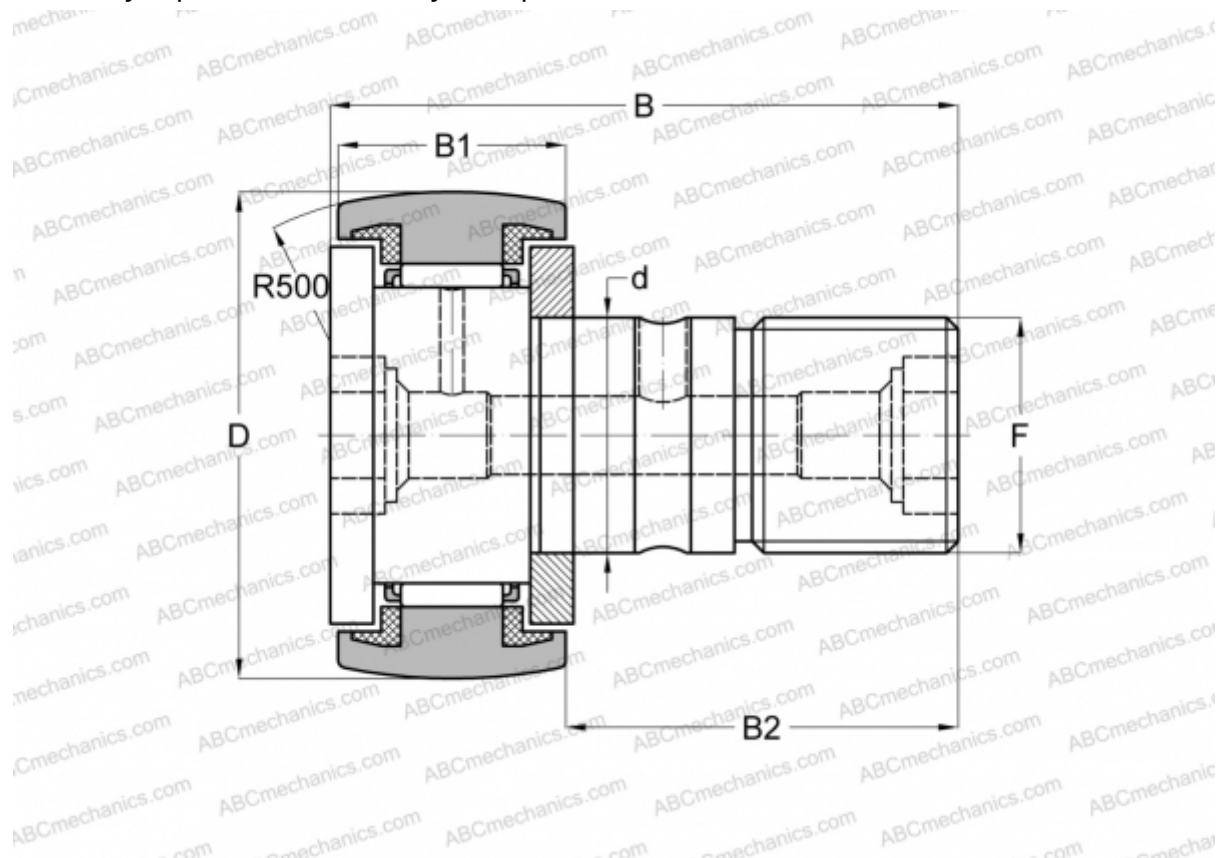

## KR 19 PP INA

Опорные ролики с цапфой

ТИП: Роликоподшипники, Опорные ролики с цапфой, С осевым центрированием, Пластмассовые упорные шайбы с двух сторон

### Технические характеристики

#### РАЗМЕРЫ, ММ

d	8,000
D	19,000
B	32,000
B1	11,000
B2	20,000
F	M8x1.25

**МАССА, КГ** 0,032

**ПРОИЗВОДИТЕЛЬ** [INA](#)