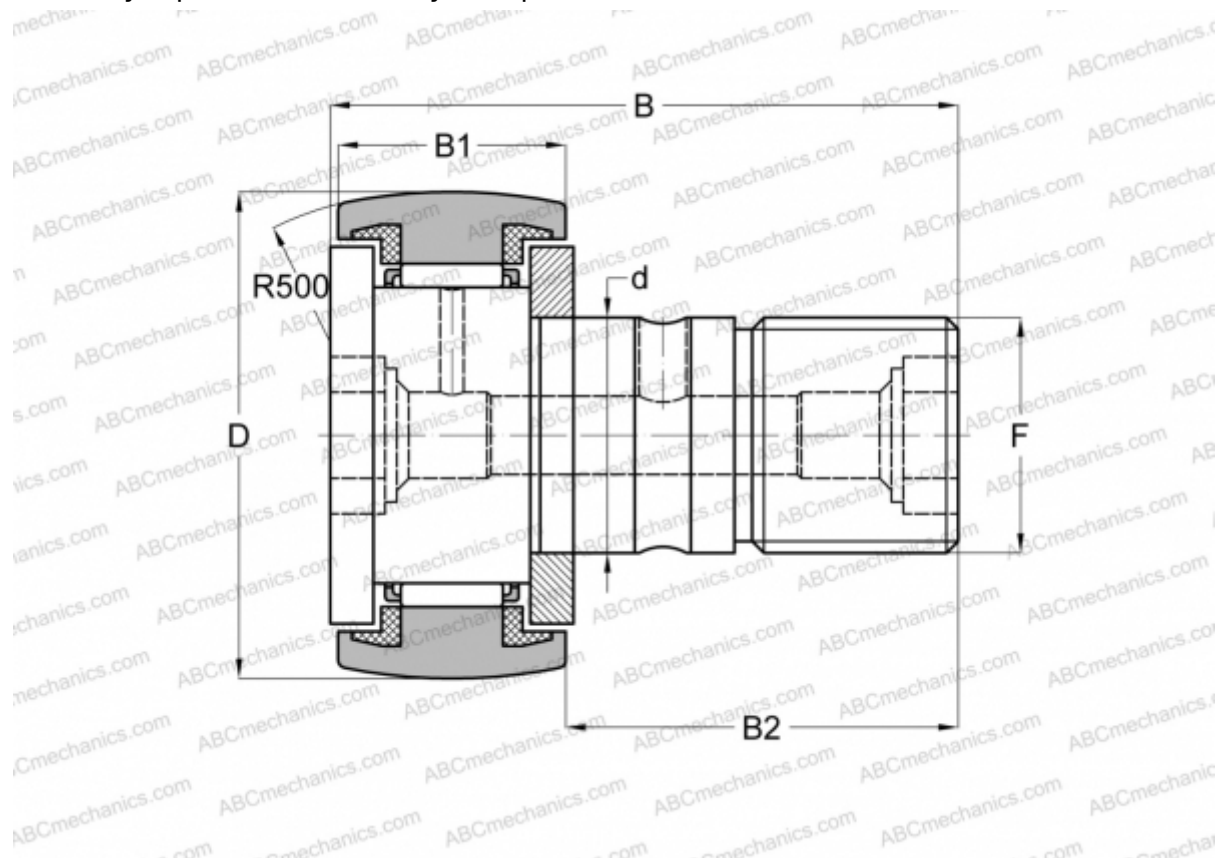

## KR 26 C2RS/ NAKD 26 FAG

Опорные ролики с цапфой

ТИП: Роликоподшипники, Опорные ролики с цапфой, С осевым центрированием, пластмассовые упорные шайбы с двух сторон

### Технические характеристики

#### РАЗМЕРЫ, ММ

d	10,000
D	26,000
B	36,000
B1	12,000
B2	23,000
F	M10x1

**МАССА, КГ** 0,059

**ПРОИЗВОДИТЕЛЬ** [FAG](#)