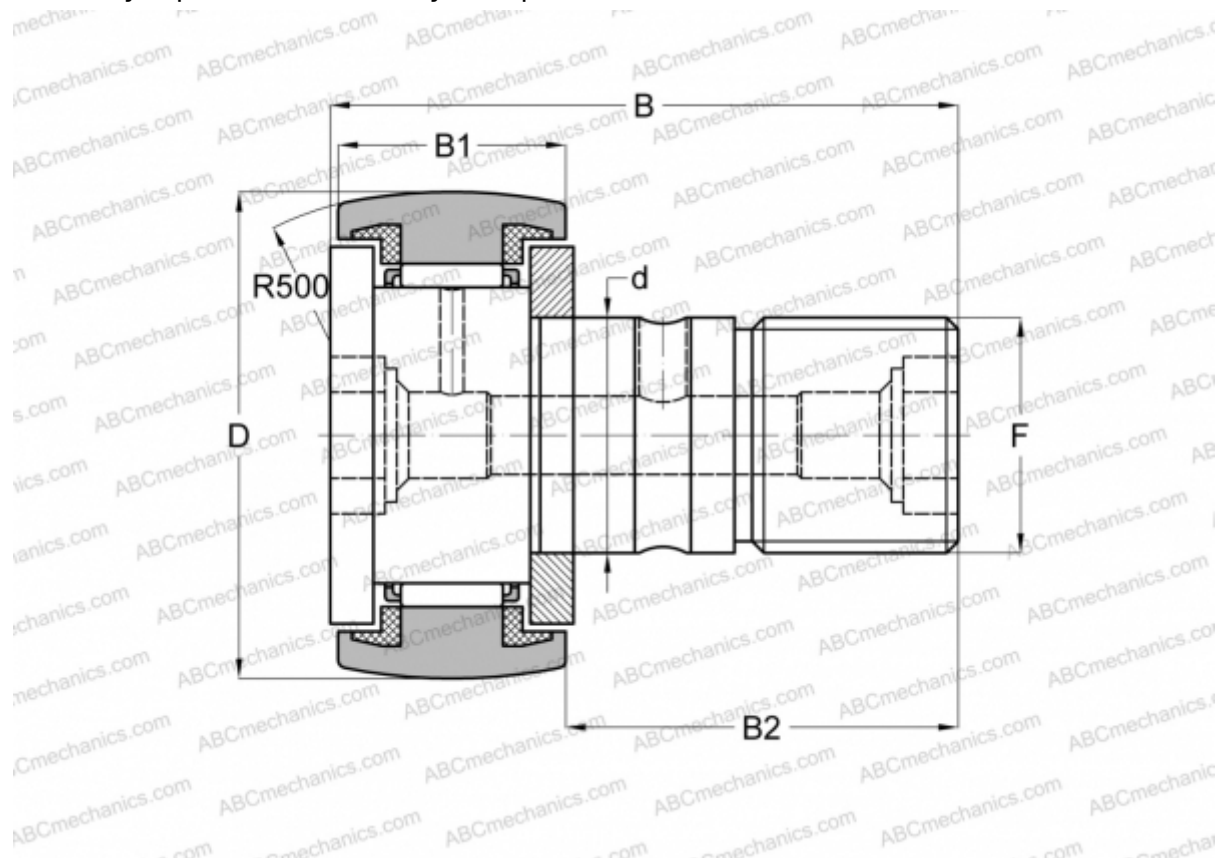

KR 30 PP ABC

Опорные ролики с цапфой

ТИП: Роликоподшипники, Опорные ролики с цапфой, С осевым центрированием, пластмассовые упорные шайбы с двух сторон

Технические характеристики

РАЗМЕРЫ, ММ

d	12,000
D	30,000
B	40,000
B1	14,000
B2	25,000
F	M12x1.5