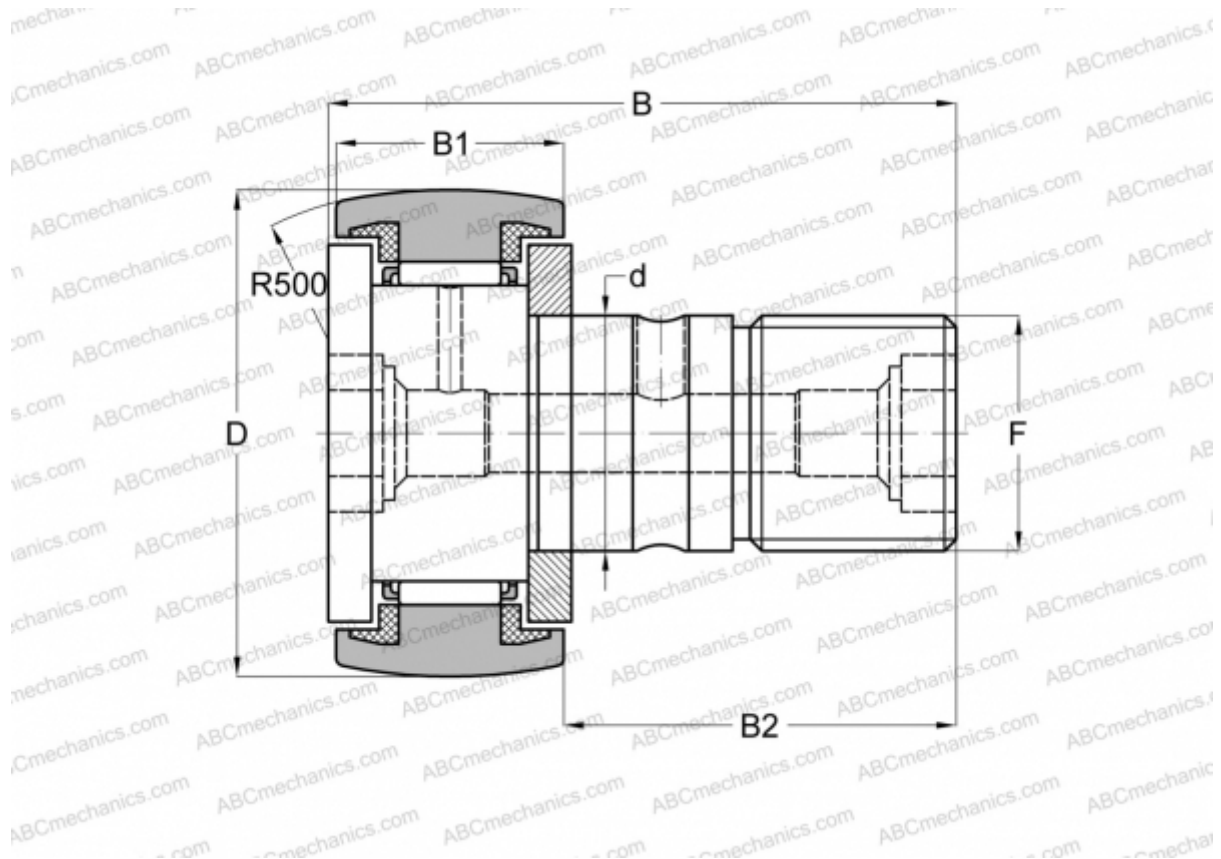

KR 30 C2RS/ NAKD 30 FAG

Опорные ролики с цапфой

ТИП: Роликоподшипники, Опорные ролики с цапфой, С осевым центрированием, пластмассовые упорные шайбы с двух сторон

Технические характеристики

РАЗМЕРЫ, ММ

d	12,000
D	30,000
B	40,000
B1	14,000
B2	25,000
F	M12x1.5