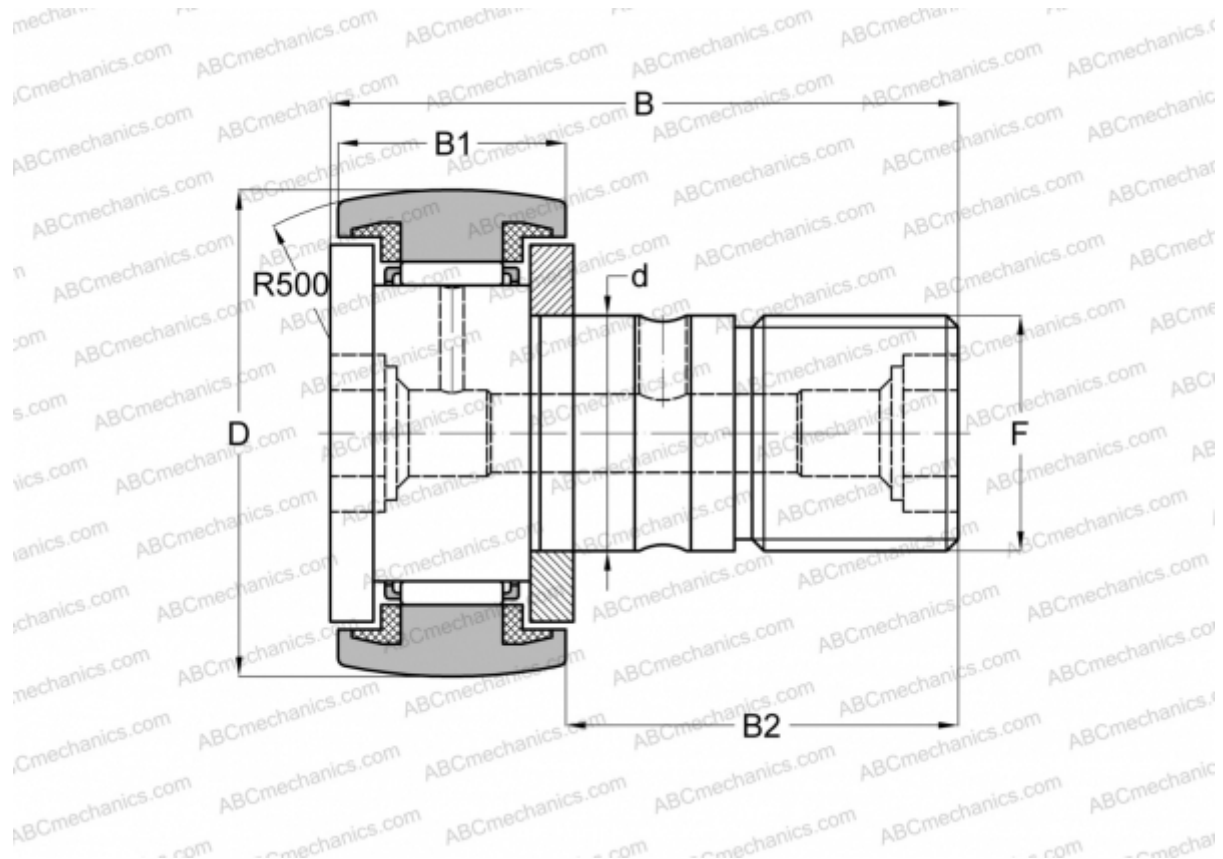

KR 30 PP INA

Опорные ролики с цапфой

ТИП: Роликоподшипники, Опорные ролики с цапфой, С осевым центрированием, Пластмассовые упорные шайбы с двух сторон

Технические характеристики

РАЗМЕРЫ, ММ

d	12,000
D	30,000
B	40,000
B1	14,000
B2	25,000
F	M12x1.5

МАССА, КГ 0,091

ПРОИЗВОДИТЕЛЬ [INA](#)

АНАЛОГИ

ABC	KR 30 PP
FAG	KR 30 C2RS/ NAKD 30
SKF	KR 30 PPA
IKO	CF 12 UUR

АНАЛОГИ

McGill [MCFR-30-S](#)