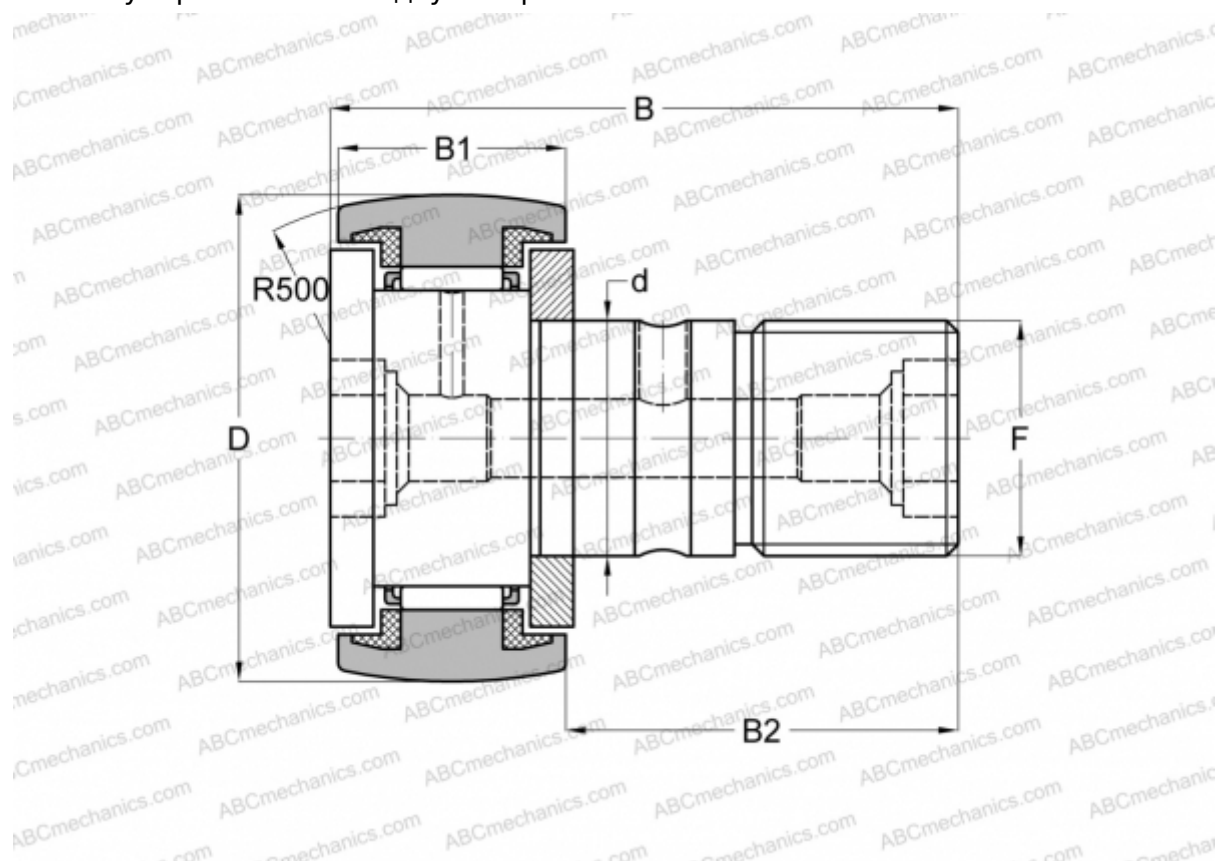

CF 12 UUR IKO

Опорные ролики с цапфой

ТИП: Роликоподшипники, Опорные ролики с цапфой, С осевым центрированием, пластмассовые упорные шайбы с двух сторон

Технические характеристики

РАЗМЕРЫ, ММ

| | |
|----|---------|
| d | 12,000 |
| D | 30,000 |
| B | 40,200 |
| B1 | 14,000 |
| B2 | 25,000 |
| F | M12x1.5 |

РАСЧЕТНЫЕ ДАННЫЕ

| | |
|--|----------|
| Номинальная динамическая грузоподъёмность, C | 7,910 кН |
| Номинальная статическая грузоподъёмность, Co | 9,790 кН |