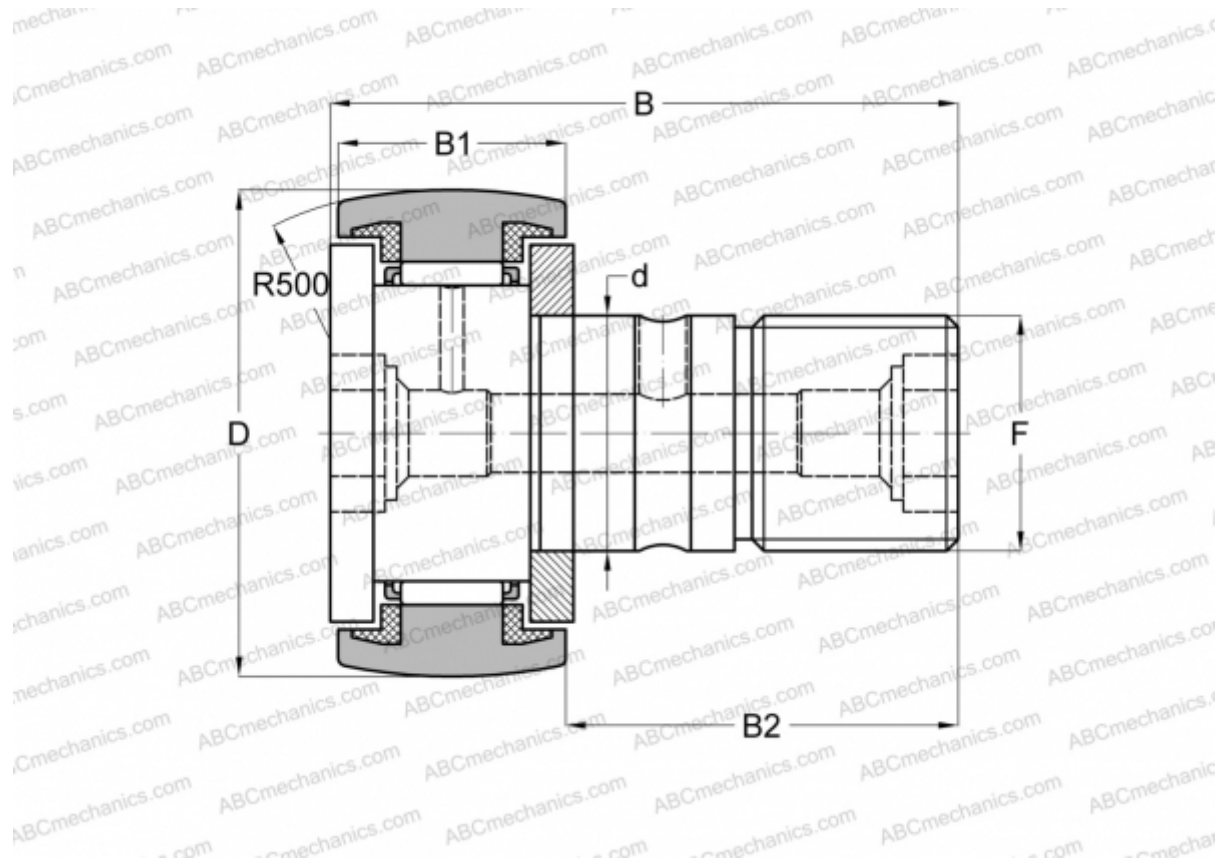

## MCFR-30-S McGill

Опорные ролики с цапфой

ТИП: Роликоподшипники, Опорные ролики с цапфой, С осевым центрированием, пластмассовые упорные шайбы с двух сторон

### Технические характеристики

#### РАЗМЕРЫ, ММ

|    |         |
|----|---------|
| d  | 12,000  |
| D  | 30,000  |
| B  | 40,000  |
| B1 | 14,000  |
| B2 | 25,000  |
| F  | M12x1.5 |

**МАССА, КГ** 0,091

**ПРОИЗВОДИТЕЛЬ** [McGill](#)