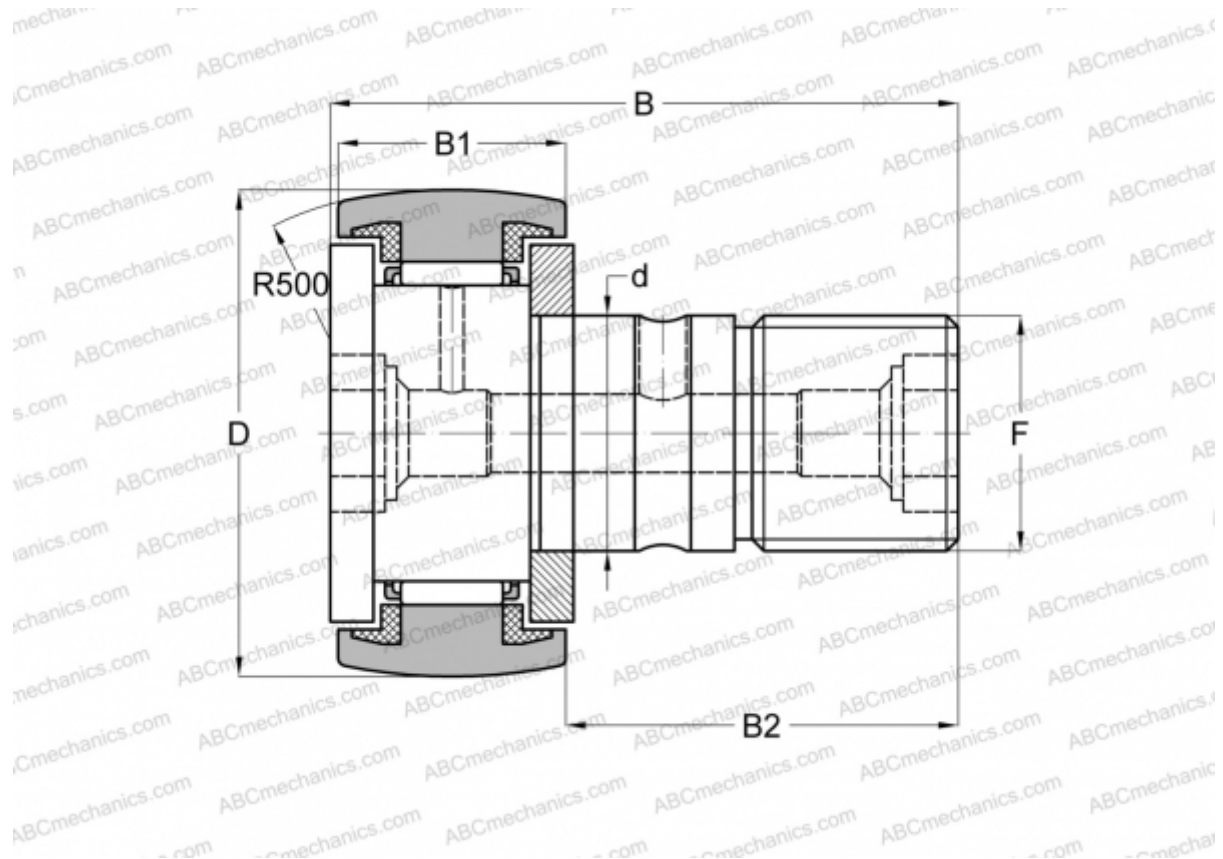

## KR 32 PP ABC

Опорные ролики с цапфой

ТИП: Роликоподшипники, Опорные ролики с цапфой, С осевым центрированием, пластмассовые упорные шайбы с двух сторон

### Технические характеристики

#### РАЗМЕРЫ, ММ

d	12,000
D	32,000
B	40,000
B1	14,000
B2	25,000
F	M12x1.5

**МАССА, КГ** 0,100

**ПРОИЗВОДИТЕЛЬ** [ABC](#)