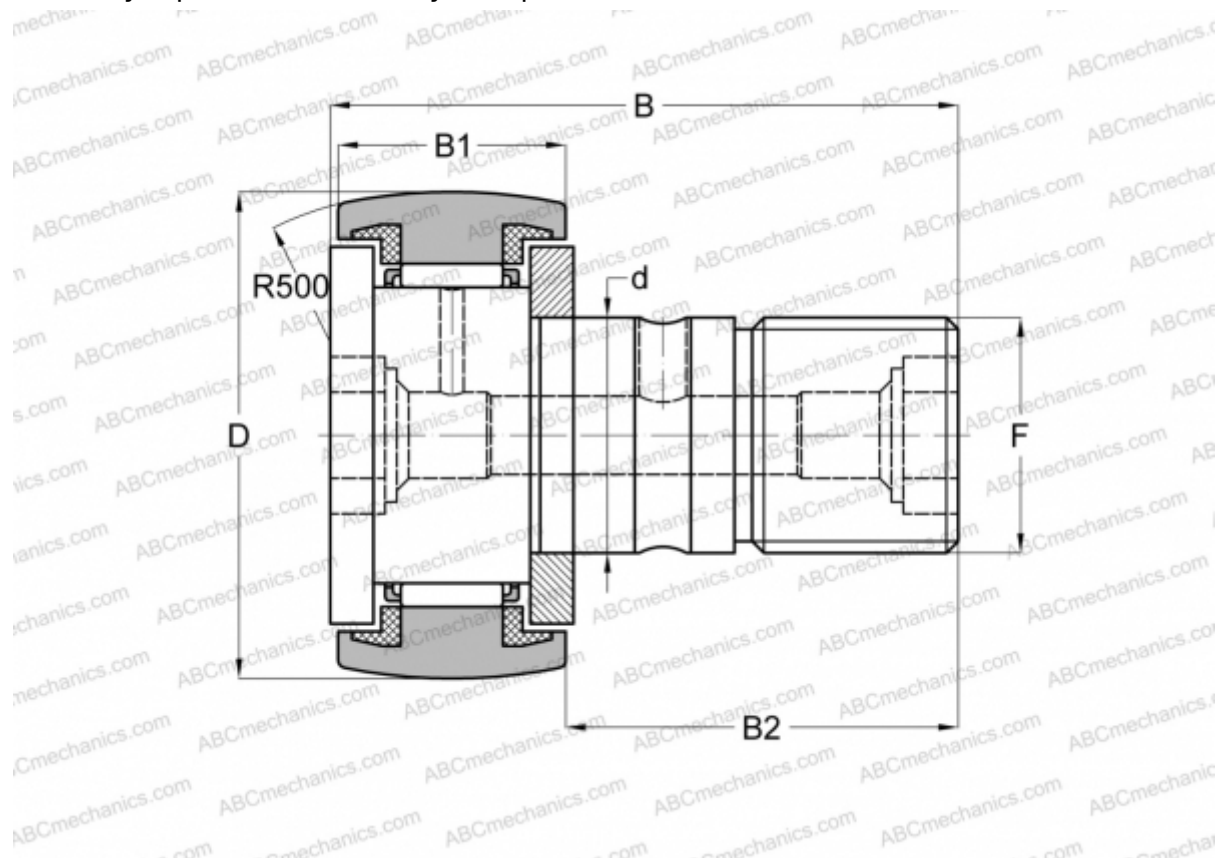

KR 32 C2RS/ NAKD 32 FAG

Опорные ролики с цапфой

ТИП: Роликоподшипники, Опорные ролики с цапфой, С осевым центрированием, пластмассовые упорные шайбы с двух сторон

Технические характеристики

РАЗМЕРЫ, ММ

d	12,000
D	32,000
B	40,000
B1	14,000
B2	25,000
F	M12x1.5