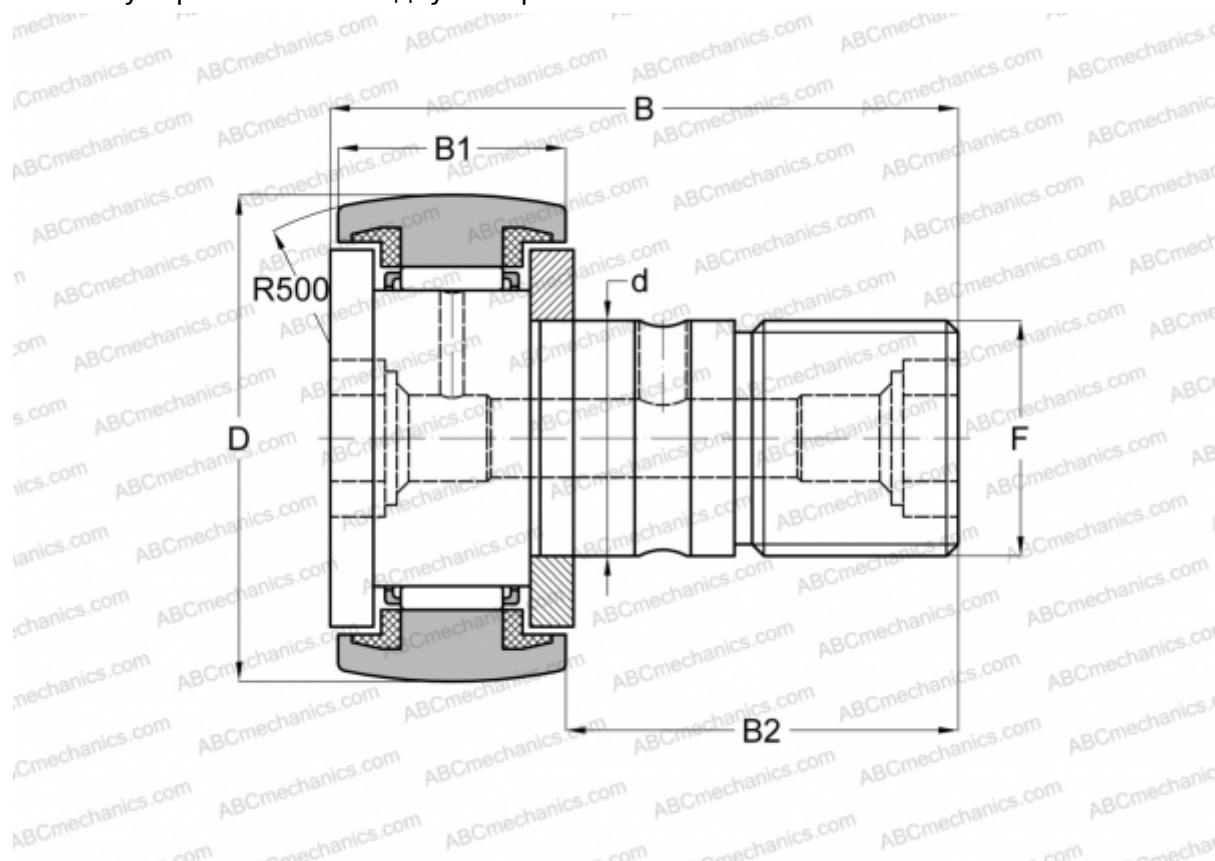

CF 12-1 UUR IKO

Опорные ролики с цапфой

ТИП: Роликоподшипники, Опорные ролики с цапфой, С осевым центрированием, пластмассовые упорные шайбы с двух сторон

Технические характеристики

РАЗМЕРЫ, ММ

d	12,000
D	32,000
B	40,200
B1	14,000
B2	25,000
F	M12x1.5

МАССА, КГ 0,105

ПРОИЗВОДИТЕЛЬ [IKO](#)

АНАЛОГИ

ABC	KR 32 PP
FAG	KR 32 C2RS/ NAKD 32
INA	KR 32 PP
SKF	KR 32 PPA

АНАЛОГИ

McGill [MCFR-32-S](#)

РАСЧЕТНЫЕ ДАННЫЕ

Номинальная динамическая грузоподъёмность, C	7,910 кН
Номинальная статическая грузоподъёмность, Co	9,790 кН