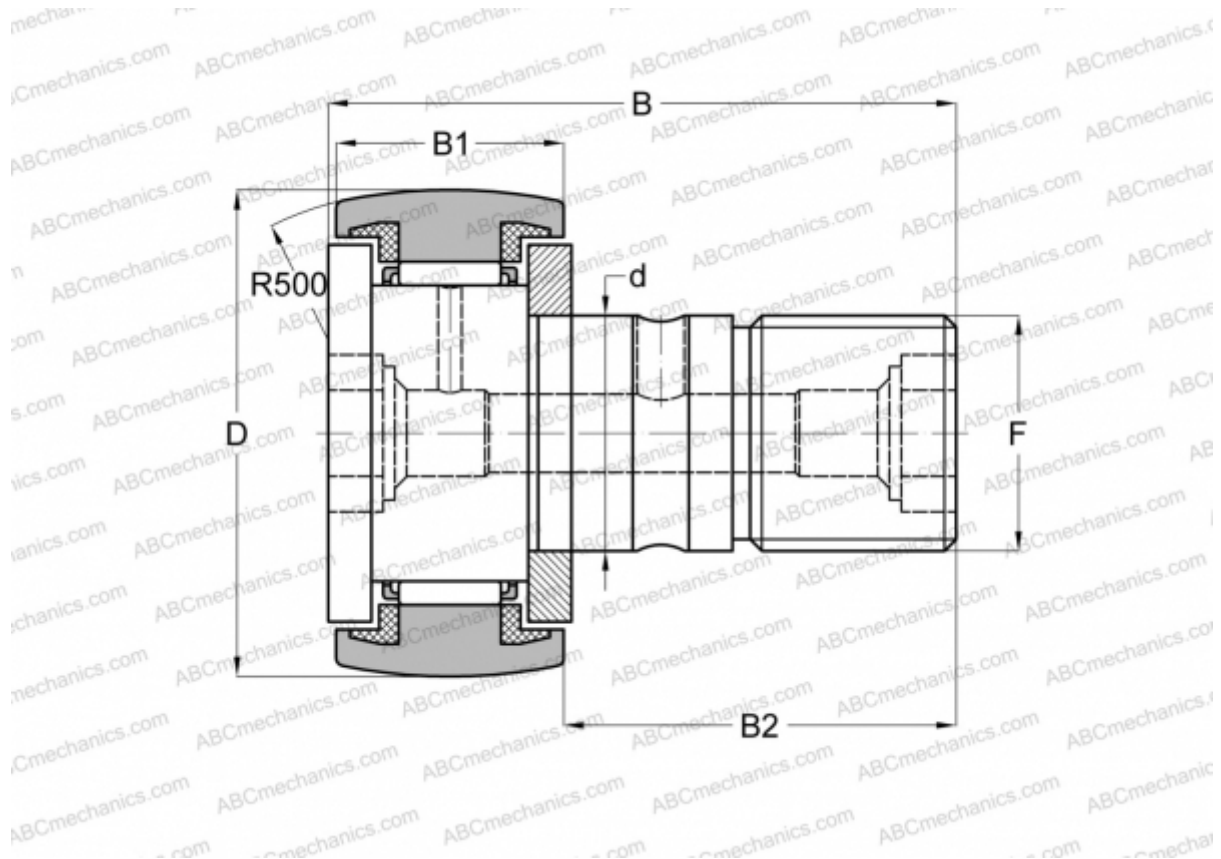

KR 35 PP ABC

Опорные ролики с цапфой

ТИП: Роликоподшипники, Опорные ролики с цапфой, С осевым центрированием, пластмассовые упорные шайбы с двух сторон

Технические характеристики

РАЗМЕРЫ, ММ

d	16,000
D	35,000
B	52,000
B1	18,000
B2	32,500
F	M16x1.5

МАССА, КГ 0,177

ПРОИЗВОДИТЕЛЬ [ABC](#)

АНАЛОГИ

INA	KR 35 PP
SKF	KR 35 PPA
IKO	CF 16 UUR
McGill	MCFR-35-S