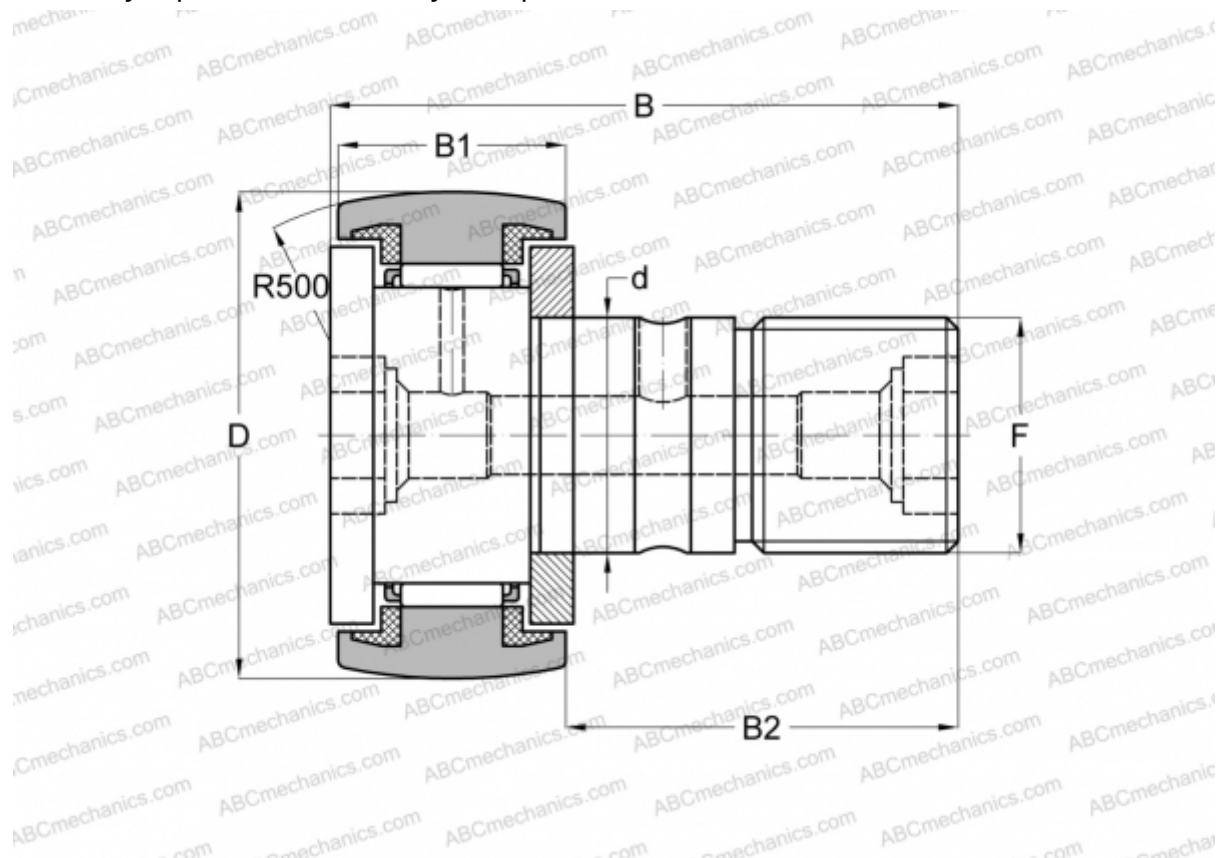

## CF 16 UUR IKO

Опорные ролики с цапфой

ТИП: Роликоподшипники, Опорные ролики с цапфой, С осевым центрированием, пластмассовые упорные шайбы с двух сторон

### Технические характеристики

#### РАЗМЕРЫ, ММ

d	16,000
D	35,000
B	52,100
B1	18,000
B2	32,500
F	M16x1.5

**МАССА, КГ** 0,170

**ПРОИЗВОДИТЕЛЬ** [IKO](#)