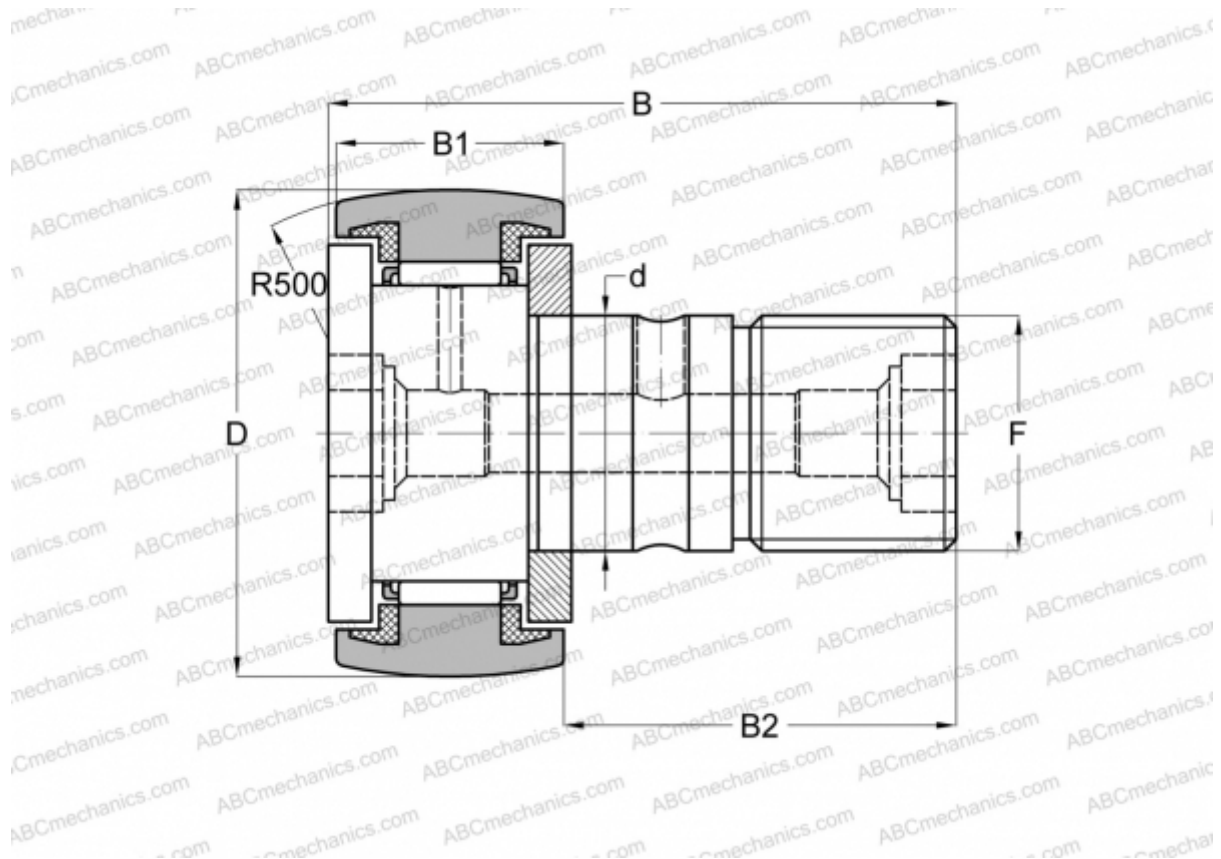

KR 47 PP ABC

Опорные ролики с цапфой

ТИП: Роликоподшипники, Опорные ролики с цапфой, С осевым центрированием, пластмассовые упорные шайбы с двух сторон

Технические характеристики

РАЗМЕРЫ, ММ

d	20,000
D	47,000
B	66,000
B1	24,000
B2	40,500
F	M20x1.5

МАССА, КГ 0,400

ПРОИЗВОДИТЕЛЬ [ABC](#)

АНАЛОГИ

INA	KR 47 PP
SKF	KR 47 PPA
IKO	CF 20-1 UUR
McGill	MCFR-47-S