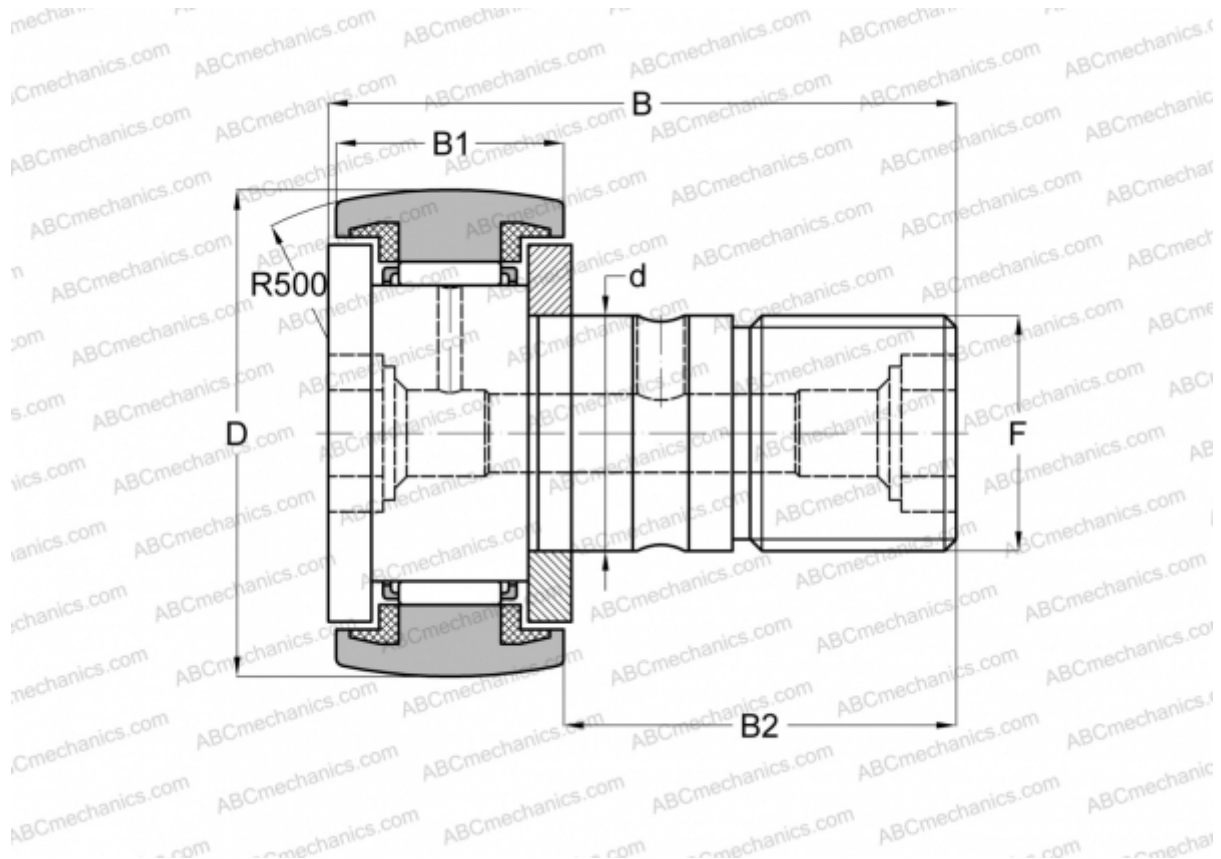

KR 47 PP INA

Опорные ролики с цапфой

ТИП: Роликоподшипники, Опорные ролики с цапфой, С осевым центрированием, Пластмассовые упорные шайбы с двух сторон

Технические характеристики

РАЗМЕРЫ, ММ

d	20,000
D	47,000
B	66,000
B1	24,000
B2	40,500
F	M20x1.5

МАССА, КГ 0,400

ПРОИЗВОДИТЕЛЬ [INA](#)

АНАЛОГИ

ABC	KR 47 PP
SKF	KR 47 PPA
IKO	CF 20-1 UUR
McGill	MCFR-47-S