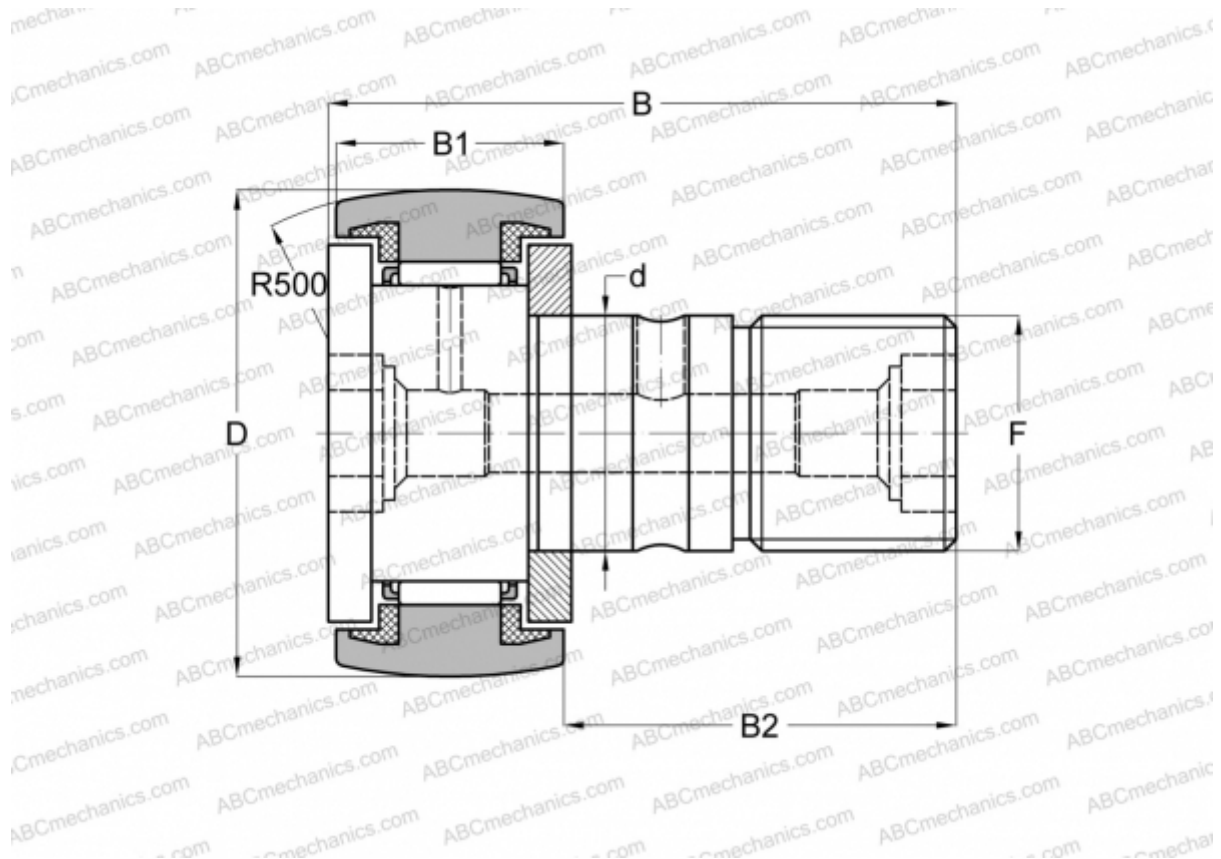

## KR 62 PP INA

Опорные ролики с цапфой

ТИП: Роликоподшипники, Опорные ролики с цапфой, С осевым центрированием, Пластмассовые упорные шайбы с двух сторон

### Технические характеристики

#### РАЗМЕРЫ, ММ

d	24,000
D	62,000
B	80,000
B1	29,000
B2	49,500
F	M24x1.5

**МАССА, КГ** 0,798

**ПРОИЗВОДИТЕЛЬ** [INA](#)