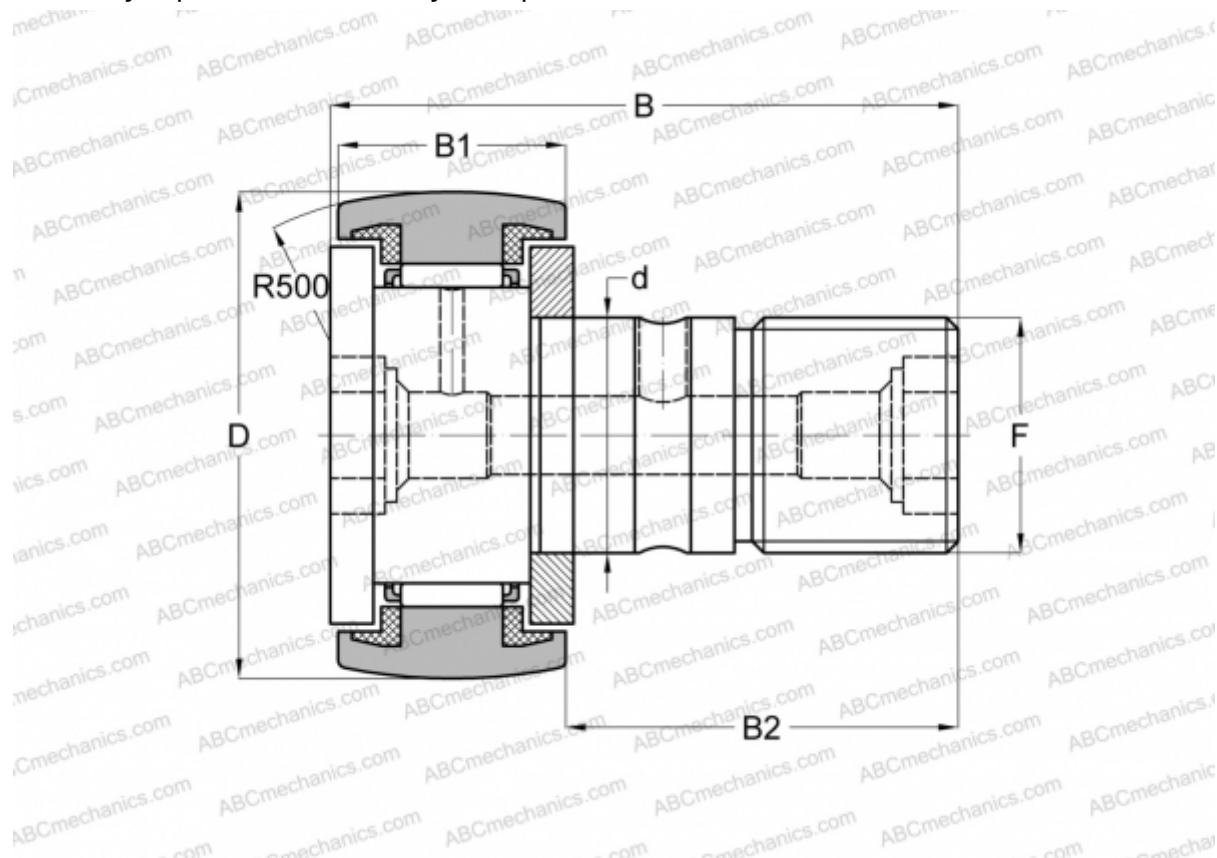

KR 72 PP ABC

Опорные ролики с цапфой

ТИП: Роликоподшипники, Опорные ролики с цапфой, С осевым центрированием, пластмассовые упорные шайбы с двух сторон

Технические характеристики

РАЗМЕРЫ, ММ

d	24,000
D	72,000
B	80,000
B1	29,000
B2	49,500
F	M24x1.5

МАССА, КГ 1,038

ПРОИЗВОДИТЕЛЬ [ABC](#)

АНАЛОГИ

INA	KR 72 PP
SKF	KR 72 PPA
IKO	CF 24-1 UUR
McGill	MCFR-72-S