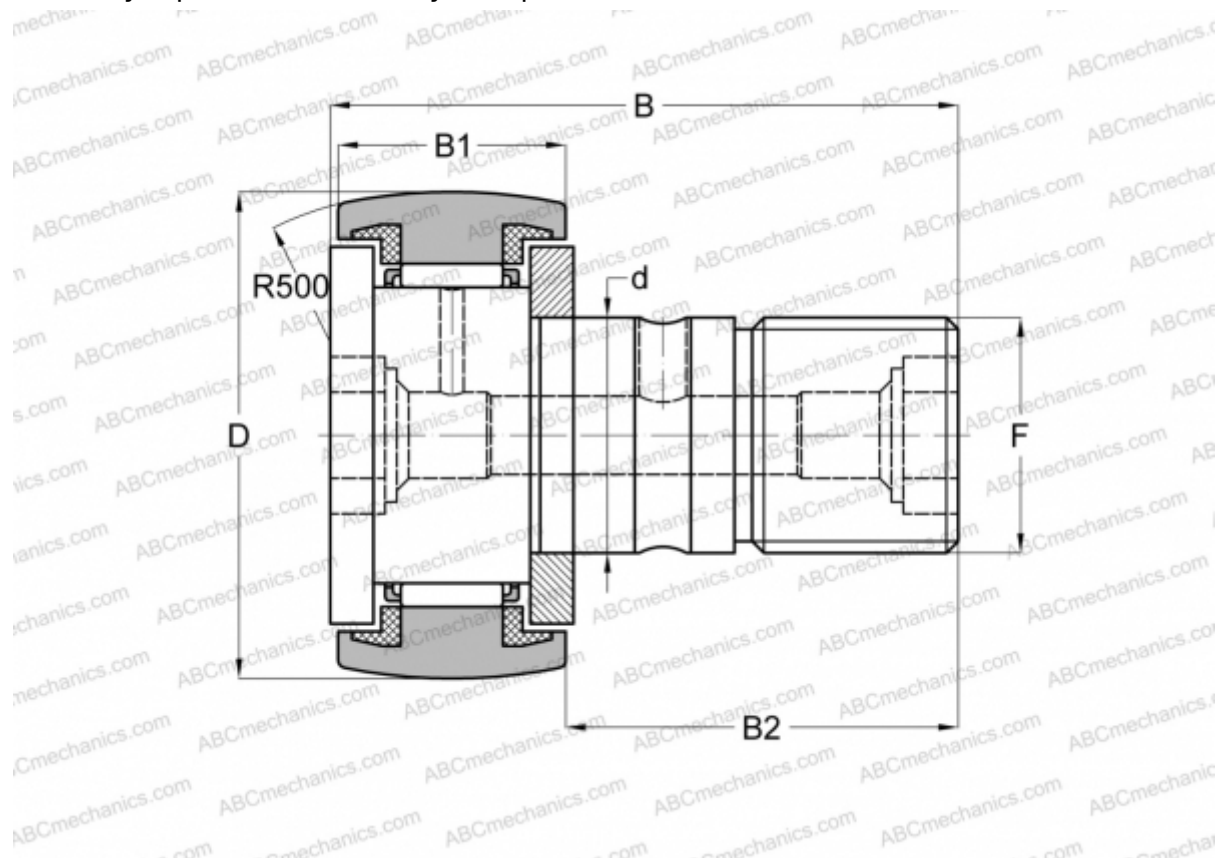

CF 24-1 UUR IKO

Опорные ролики с цапфой

ТИП: Роликоподшипники, Опорные ролики с цапфой, С осевым центрированием, пластмассовые упорные шайбы с двух сторон

Технические характеристики

РАЗМЕРЫ, ММ

d	24,000
D	72,000
B	80,100
B1	29,000
B2	49,500
F	M24x1.5

МАССА, КГ 1,140

ПРОИЗВОДИТЕЛЬ [IKO](#)

АНАЛОГИ

ABC	KR 72 PP
INA	KR 72 PP
SKF	KR 72 PPA
McGill	MCFR-72-S

РАСЧЕТНЫЕ ДАННЫЕ

Номинальная динамическая грузоподъёмность, C	30,500 кН
Номинальная статическая грузоподъёмность, Co	52,600 кН