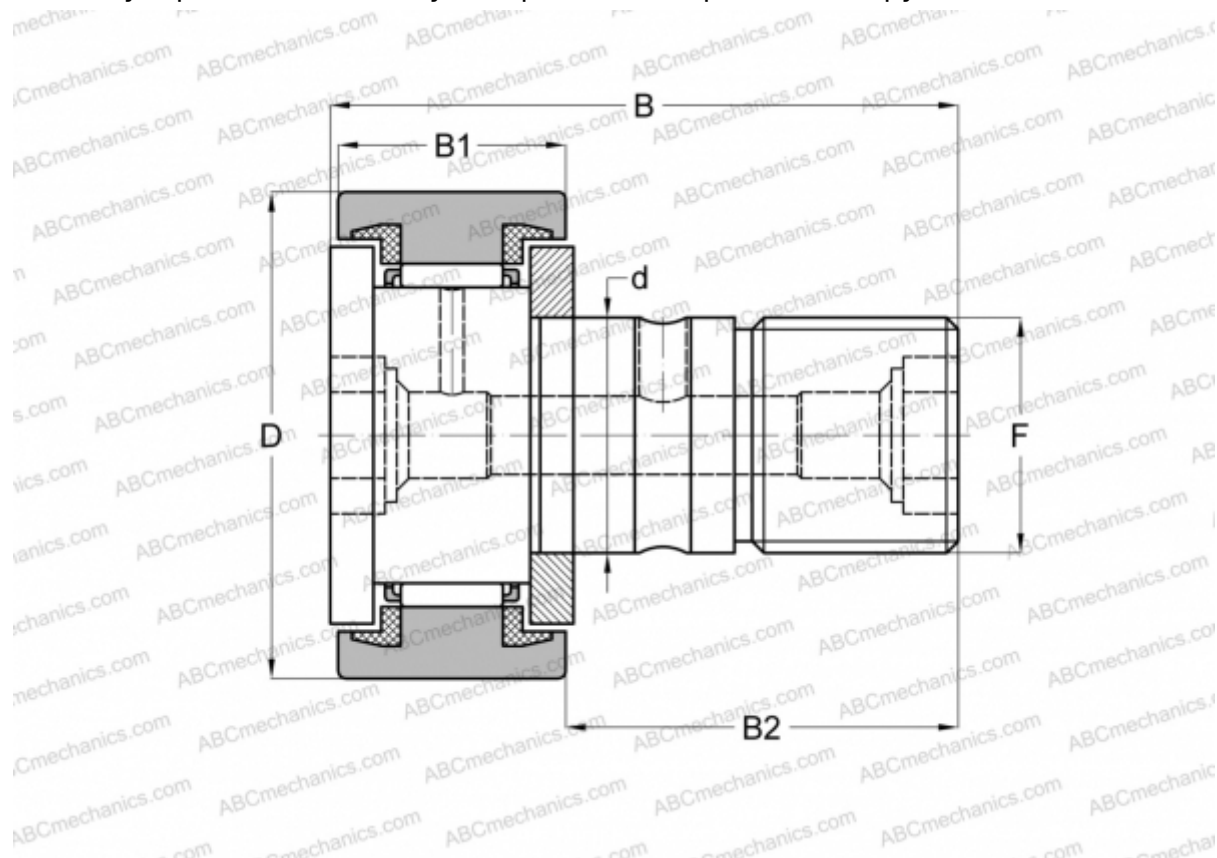

KR 16 PPX INA

Опорные ролики с цапфой

ТИП: Роликоподшипники, Опорные ролики с цапфой, С осевым центрированием, пластмассовые упорные шайбы с двух сторон, цилиндрическое наружное кольцо

Технические характеристики

РАЗМЕРЫ, ММ

d	6,000
D	16,000
B	28,000
B1	11,000
B2	16,000
F	M6x1

МАССА, КГ 0,023

ПРОИЗВОДИТЕЛЬ [INA](#)

АНАЛОГИ

ABC	KR 16 PPX
FAG	KR 16C DZ 2RS/ NAKD 16 DZ
SKF	KR 16 PPX
IKO	CF 6 UU

АНАЛОГИ

McGill [MCFR-16-SX](#)