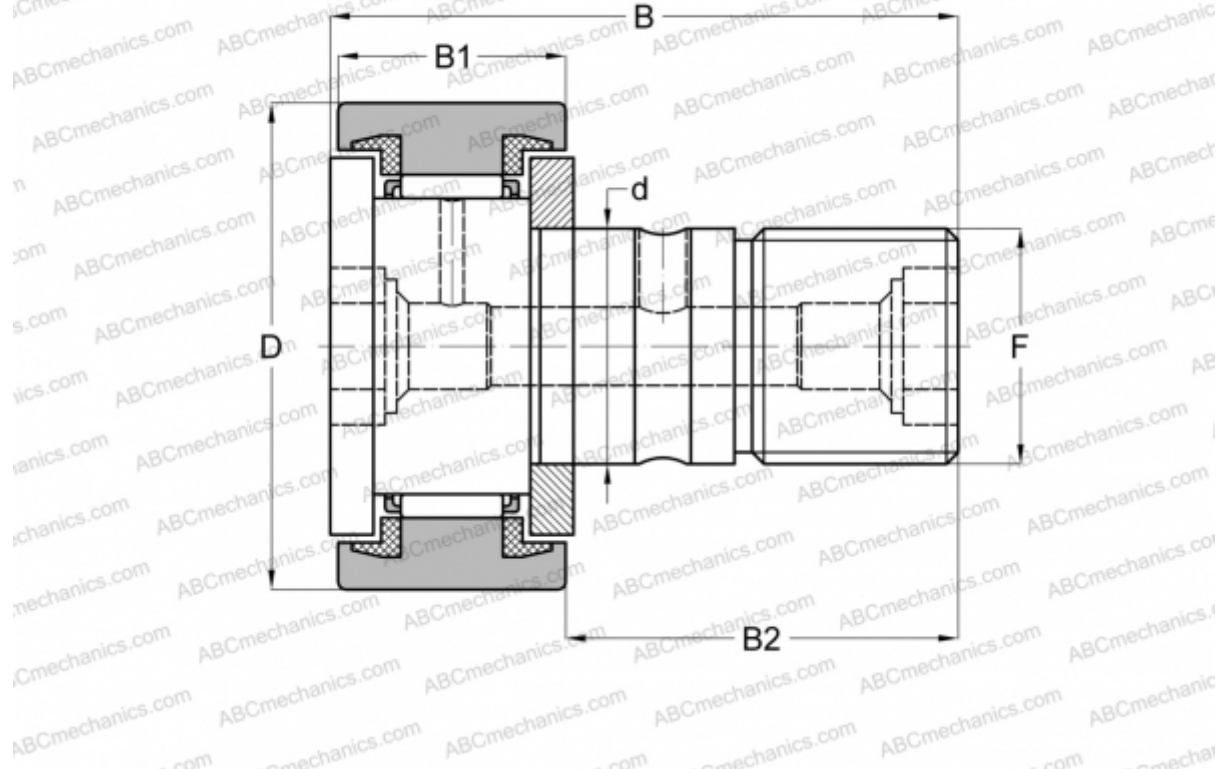

## KR 19 PPX ABC

Опорные ролики с цапфой

ТИП: Роликоподшипники, Опорные ролики с цапфой, С осевым центрированием, пластмассовые упорные шайбы с двух сторон, цилиндрическое наружное кольцо

### Технические характеристики

#### РАЗМЕРЫ, ММ

|    |         |
|----|---------|
| d  | 8,000   |
| D  | 19,000  |
| B  | 32,000  |
| B1 | 11,000  |
| B2 | 20,000  |
| F  | M8x1.25 |

**МАССА, КГ** 0,032

**ПРОИЗВОДИТЕЛЬ** [ABC](#)