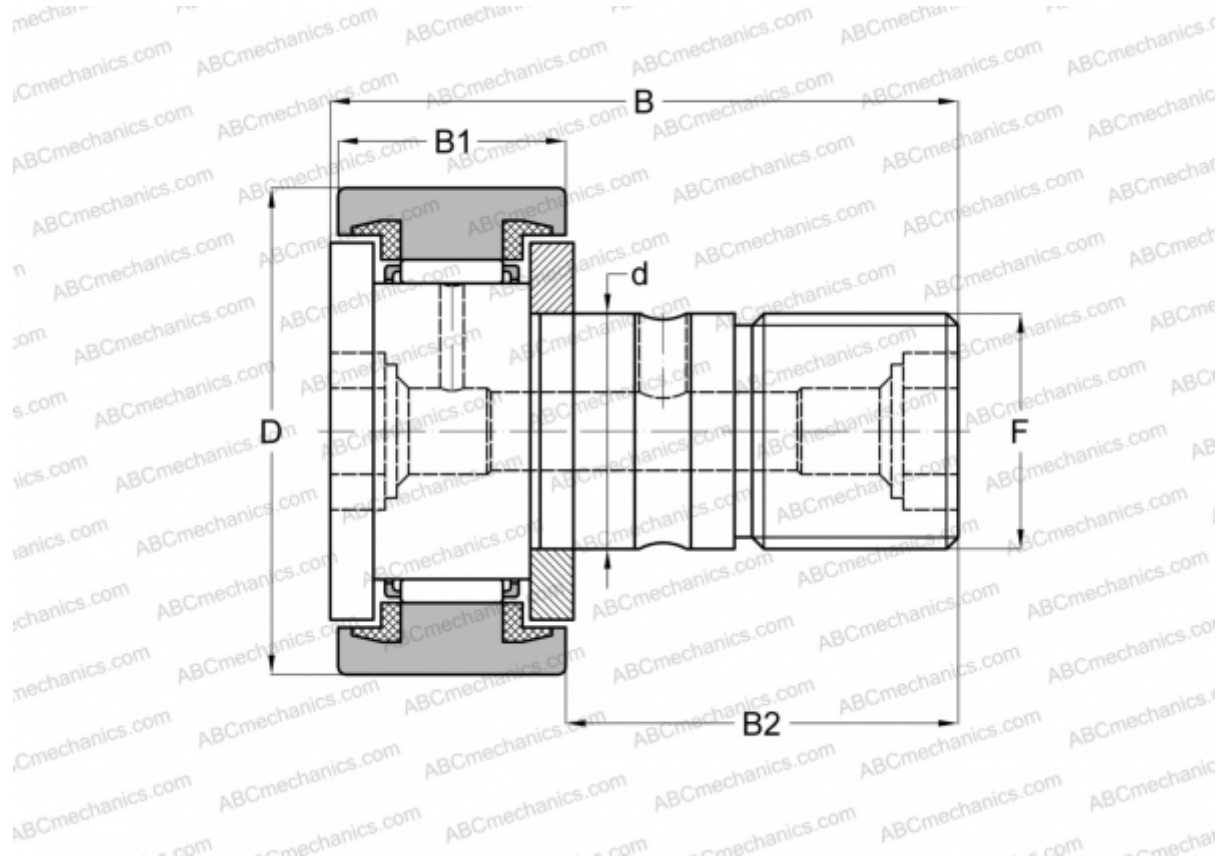

KR 19C DZ 2RS/ NAKD 19 DZ FAG

Опорные ролики с цапфой

ТИП: Роликоподшипники, Опорные ролики с цапфой, С осевым центрированием, пластмассовые упорные шайбы с двух сторон, цилиндрическое наружное кольцо

Технические характеристики

РАЗМЕРЫ, ММ

d	8,000
D	19,000
B	32,000
B1	11,000
B2	20,000
F	M8x1.25

МАССА, КГ 0,032

ПРОИЗВОДИТЕЛЬ [FAG](#)

АНАЛОГИ

ABC	KR 19 PPX
INA	KR 19 PPX
SKF	KR 19 PPX
IKO	CF 8 UU

АНАЛОГИ

McGill [MCFR-19-SX](#)