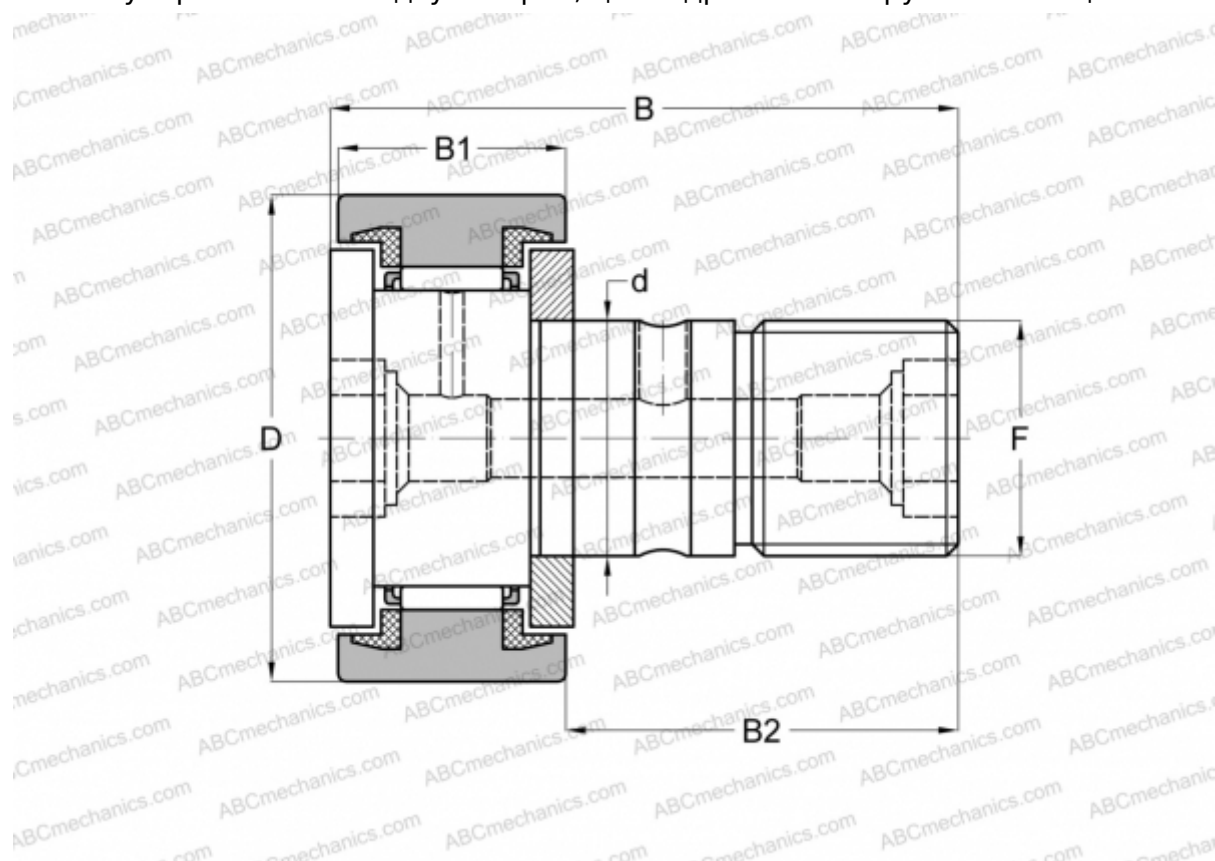

KR 19 PPX INA

Опорные ролики с цапфой

ТИП: Роликоподшипники, Опорные ролики с цапфой, С осевым центрированием, пластмассовые упорные шайбы с двух сторон, цилиндрическое наружное кольцо

Технические характеристики

РАЗМЕРЫ, ММ

d	8,000
D	19,000
B	32,000
B1	11,000
B2	20,000
F	M8x1.25

МАССА, КГ 0,032

ПРОИЗВОДИТЕЛЬ [INA](#)

АНАЛОГИ

ABC	KR 19 PPX
FAG	KR 19C DZ 2RS/ NAKD 19 DZ
SKF	KR 19 PPX
IKO	CF 8 UU

АНАЛОГИ

McGill [MCFR-19-SX](#)