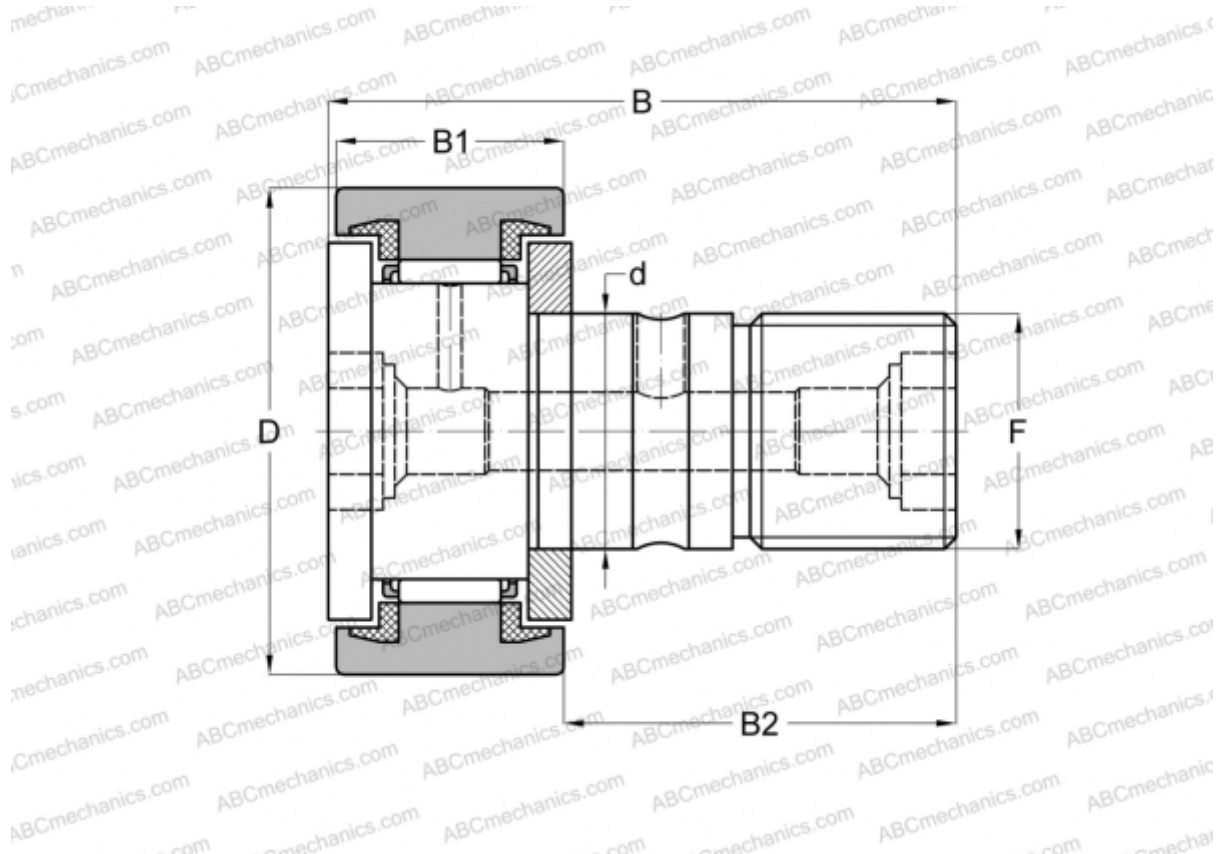

CF 8 UU IKO

Опорные ролики с цапфой

ТИП: Роликоподшипники, Опорные ролики с цапфой, С осевым центрированием, пластмассовые упорные шайбы с двух сторон, цилиндрическое наружное кольцо

Технические характеристики

РАЗМЕРЫ, ММ

d	8,000
D	19,000
B	32,200
B1	11,000
B2	20,000
F	M8x1.25

МАССА, КГ 0,029

ПРОИЗВОДИТЕЛЬ [IKO](#)

АНАЛОГИ

ABC	KR 19 PPX
FAG	KR 19C DZ 2RS/ NAKD 19 DZ
INA	KR 19 PPX
SKF	KR 19 PPX

АНАЛОГИ

McGill [MCFR-19-SX](#)

РАСЧЕТНЫЕ ДАННЫЕ

Номинальная динамическая грузоподъёмность, C	4,250 кН
Номинальная статическая грузоподъёмность, Co	4,740 кН