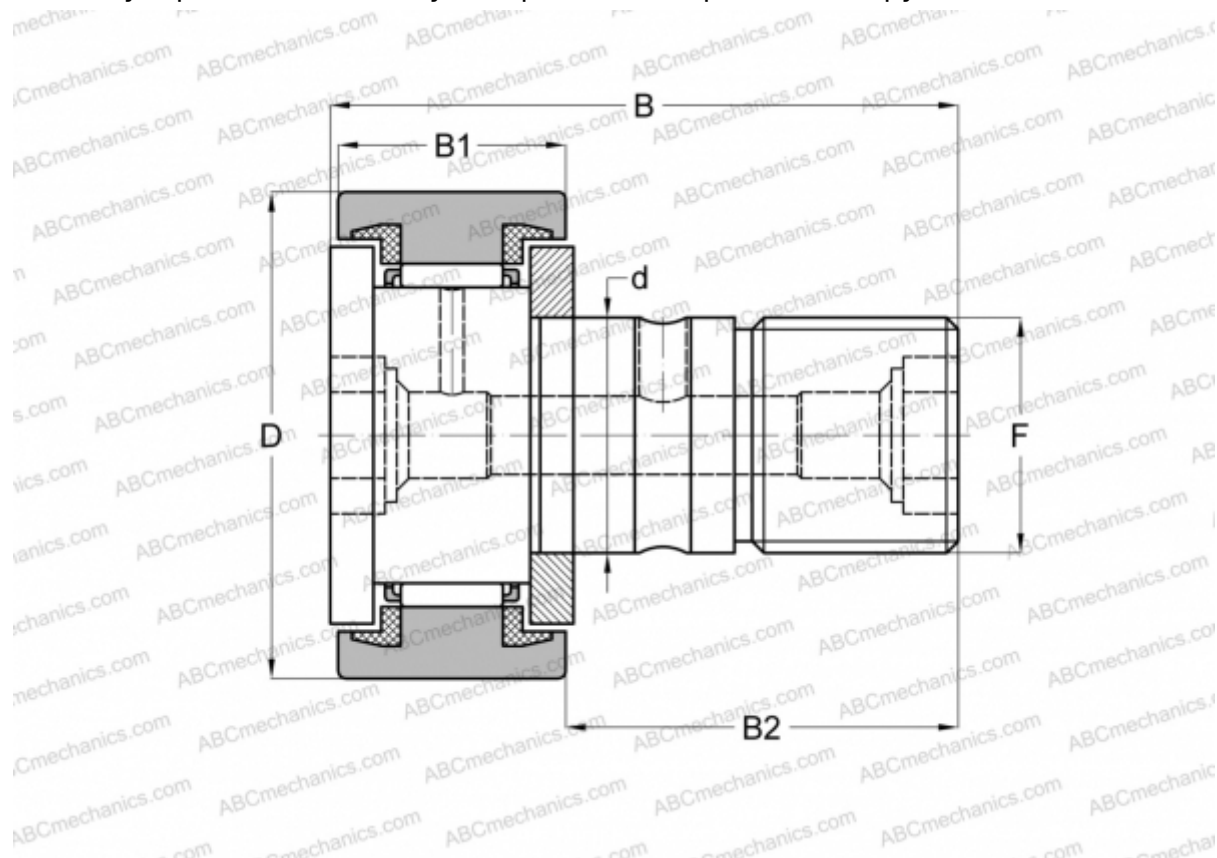

KR 26C DZ 2RS/ NAKD 26 DZ FAG

Опорные ролики с цапфой

ТИП: Роликоподшипники, Опорные ролики с цапфой, С осевым центрированием, пластмассовые упорные шайбы с двух сторон, цилиндрическое наружное кольцо

Технические характеристики

РАЗМЕРЫ, ММ

d	10,000
D	26,000
B	36,000
B1	12,000
B2	23,000
F	M10x1

МАССА, КГ 0,059

ПРОИЗВОДИТЕЛЬ [FAG](#)

АНАЛОГИ

ABC	KR 26 PPX
INA	KR 26 PPX
SKF	KR 26 PPX
IKO	CF 10-1 UUM

АНАЛОГИ

McGill [MCFR-26-SX](#)