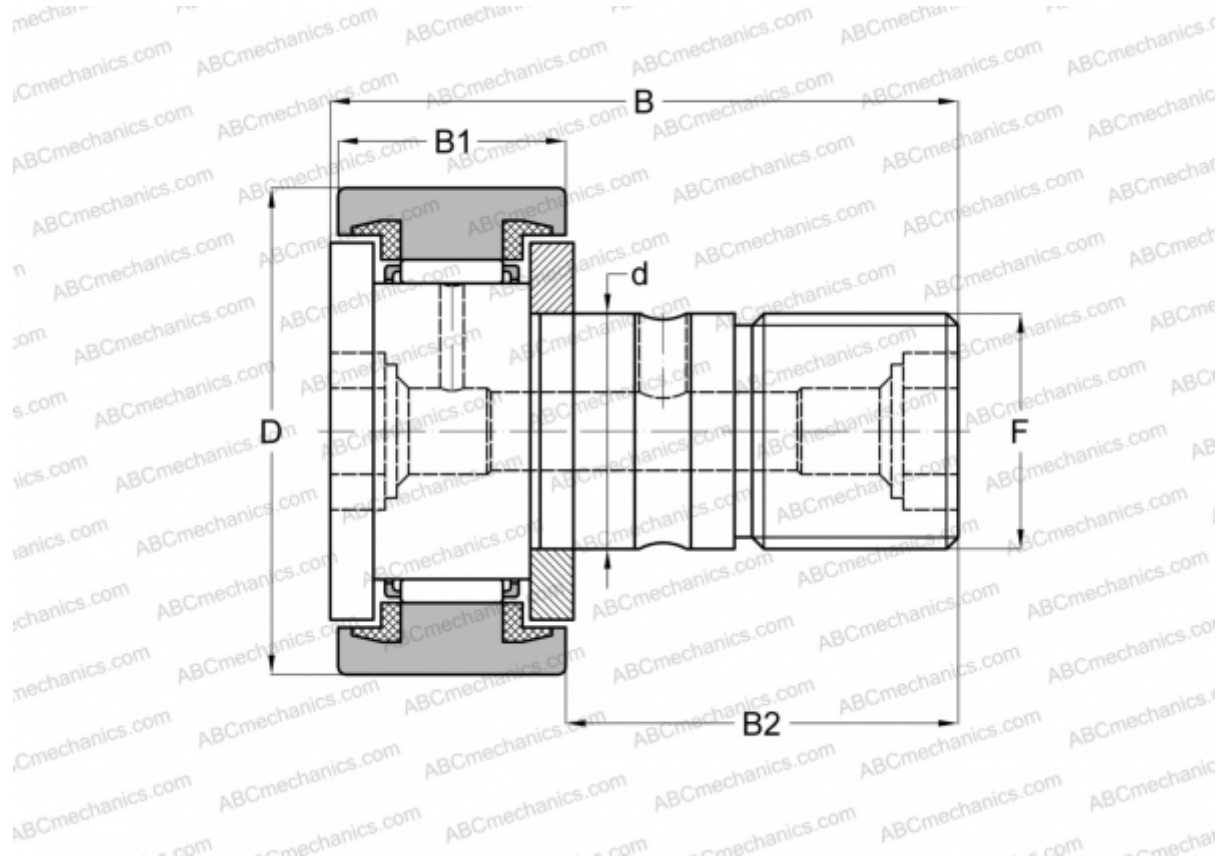

KR 26 PPX INA

Опорные ролики с цапфой

ТИП: Роликоподшипники, Опорные ролики с цапфой, С осевым центрированием, пластмассовые упорные шайбы с двух сторон, цилиндрическое наружное кольцо

Технические характеристики

РАЗМЕРЫ, ММ

d	10,000
D	26,000
B	36,000
B1	12,000
B2	23,000
F	M10x1

МАССА, КГ 0,059

ПРОИЗВОДИТЕЛЬ [INA](#)

АНАЛОГИ

ABC	KR 26 PPX
FAG	KR 26C DZ 2RS/ NAKD 26 DZ
SKF	KR 26 PPX
IKO	CF 10-1 UUM

АНАЛОГИ

McGill [MCFR-26-SX](#)