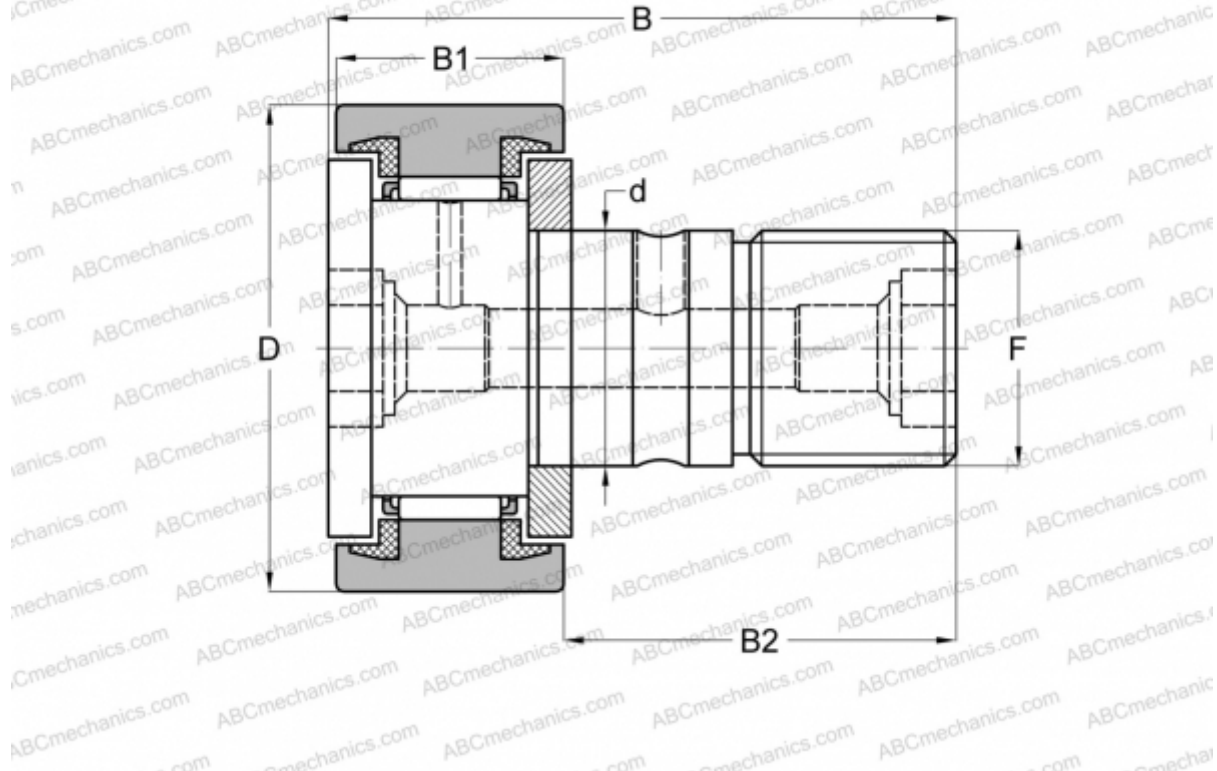

CF 10-1 UU ABC

Опорные ролики с цапфой

ТИП: Роликоподшипники, Опорные ролики с цапфой, С осевым центрированием, пластмассовые упорные шайбы с двух сторон, цилиндрическое наружное кольцо

Технические характеристики

РАЗМЕРЫ, ММ

d	10,000
D	26,000
B	36,200
B1	12,000
B2	23,000
F	M10x1.25

МАССА, КГ 0,060

ПРОИЗВОДИТЕЛЬ [ABC](#)

АНАЛОГИ

IKO	CF 10-1 UU
McGill	MCFR-26A-SX