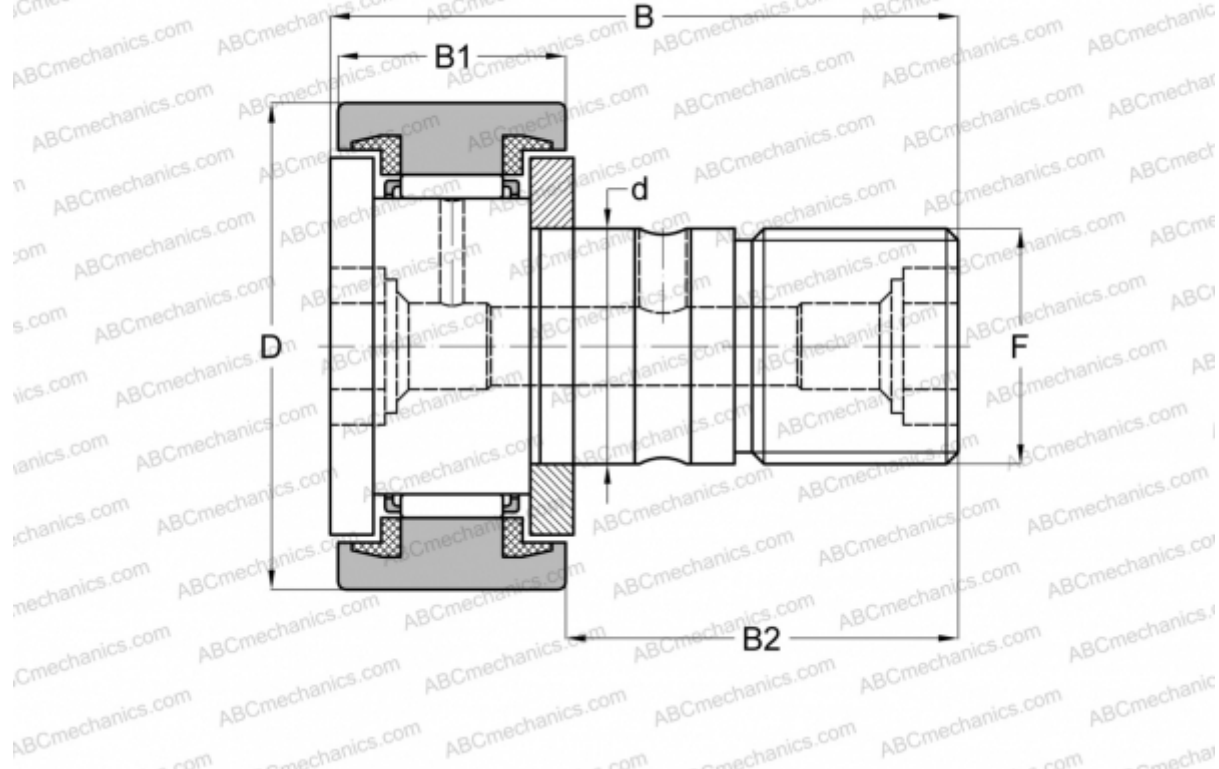

KR 30 PPX ABC

Опорные ролики с цапфой

ТИП: Роликоподшипники, Опорные ролики с цапфой, С осевым центрированием, пластмассовые упорные шайбы с двух сторон, цилиндрическое наружное кольцо

Технические характеристики

РАЗМЕРЫ, ММ

d	12,000
D	30,000
B	40,000
B1	14,000
B2	25,000
F	M12x1.5

МАССА, КГ 0,091

ПРОИЗВОДИТЕЛЬ [ABC](#)

АНАЛОГИ

FAG	KR 30C DZ 2RS/ NAKD 30 DZ
INA	KR 30 PPX
SKF	KR 30 PPX
IKO	CF 12 UU

АНАЛОГИ

McGill [MCFR-30-SX](#)