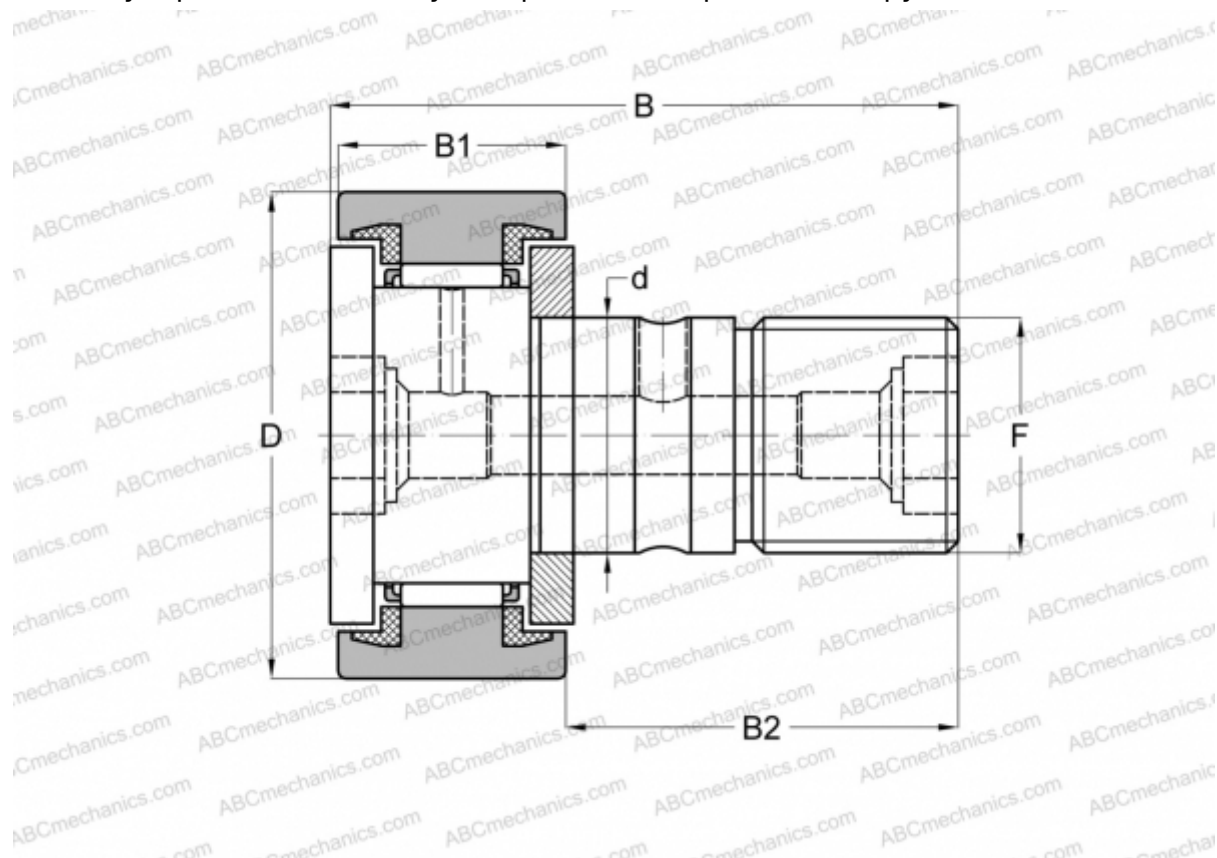

CF 12 UU IKO

Опорные ролики с цапфой

ТИП: Роликоподшипники, Опорные ролики с цапфой, С осевым центрированием, пластмассовые упорные шайбы с двух сторон, цилиндрическое наружное кольцо

Технические характеристики

РАЗМЕРЫ, ММ

d	12,000
D	30,000
B	40,200
B1	14,000
B2	25,000
F	M12x1.5

МАССА, КГ 0,095

ПРОИЗВОДИТЕЛЬ [IKO](#)

АНАЛОГИ

ABC	KR 30 PPX
FAG	KR 30C DZ 2RS/ NAKD 30 DZ
INA	KR 30 PPX
SKF	KR 30 PPX

АНАЛОГИ

McGill [MCFR-30-SX](#)

РАСЧЕТНЫЕ ДАННЫЕ

Номинальная динамическая грузоподъёмность, C	7,910 кН
Номинальная статическая грузоподъёмность, Co	9,790 кН