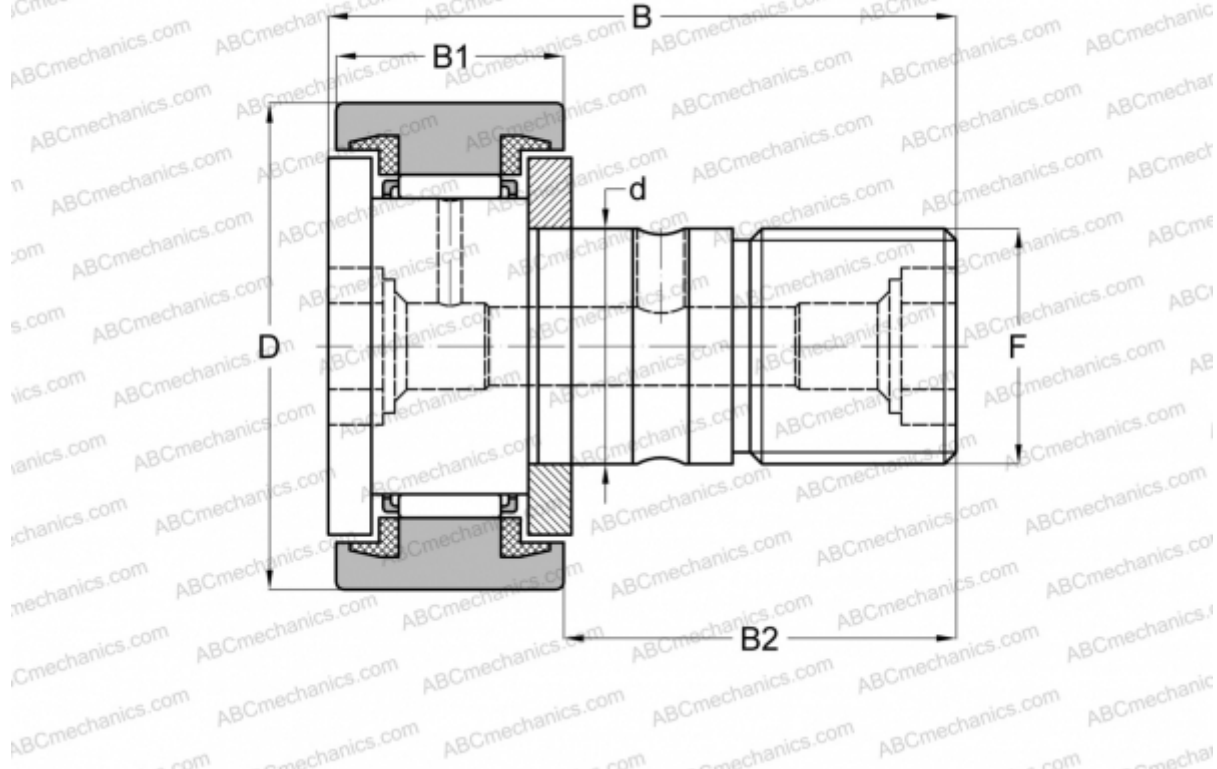

## KR 32 PPX ABC

Опорные ролики с цапфой

ТИП: Роликоподшипники, Опорные ролики с цапфой, С осевым центрированием, пластмассовые упорные шайбы с двух сторон, цилиндрическое наружное кольцо

### Технические характеристики

#### РАЗМЕРЫ, ММ

d	12,000
D	32,000
B	40,000
B1	14,000
B2	25,000
F	M12x1.5

**МАССА, КГ** 0,100

**ПРОИЗВОДИТЕЛЬ** [ABC](#)