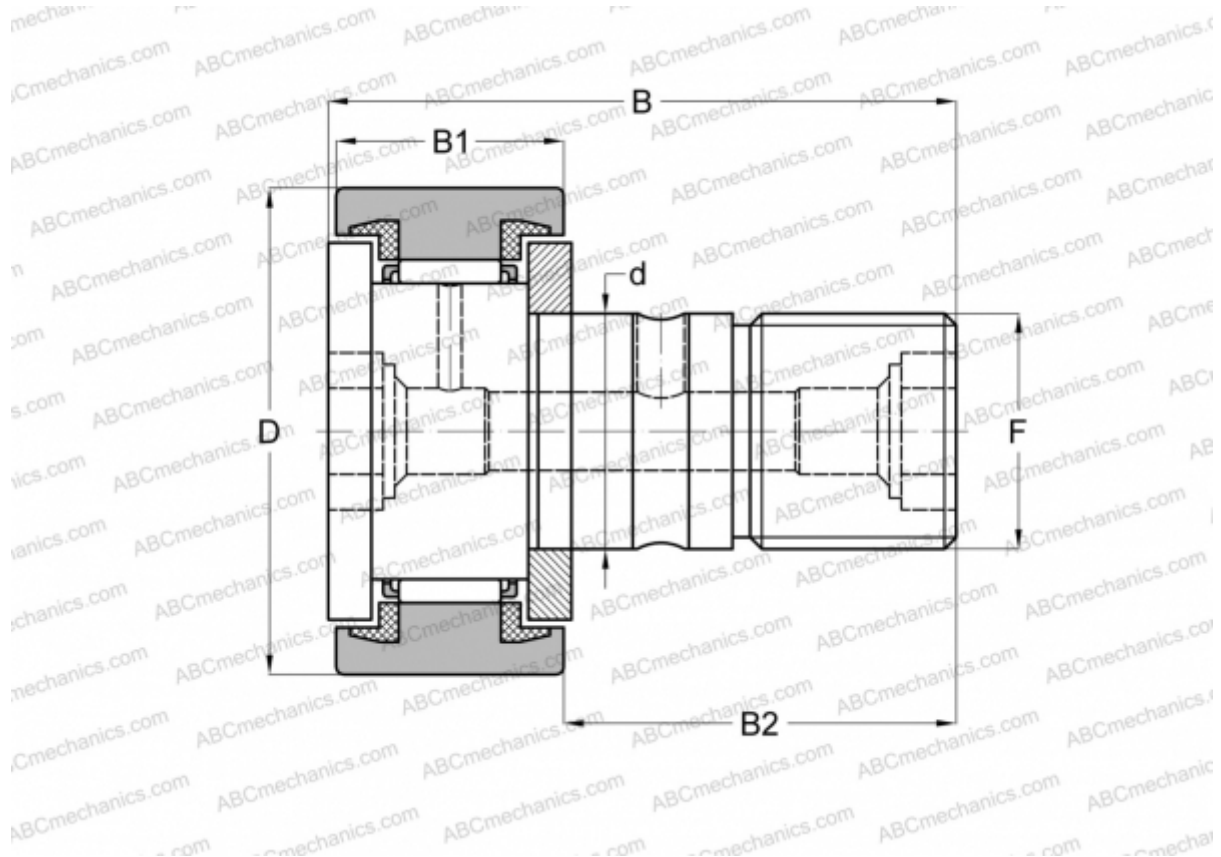

KR 32 PPX INA

Опорные ролики с цапфой

ТИП: Роликоподшипники, Опорные ролики с цапфой, С осевым центрированием, пластмассовые упорные шайбы с двух сторон, цилиндрическое наружное кольцо

Технические характеристики

РАЗМЕРЫ, ММ

d	12,000
D	32,000
B	40,000
B1	14,000
B2	25,000
F	M12x1.5

МАССА, КГ 0,100

ПРОИЗВОДИТЕЛЬ [INA](#)

АНАЛОГИ

ABC	KR 32 PPX
FAG	KR 32C DZ 2RS/ NAKD 32 DZ
SKF	KR 32 PPX
IKO	CF 12-1 UU

АНАЛОГИ

McGill [MCFR-32-SX](#)