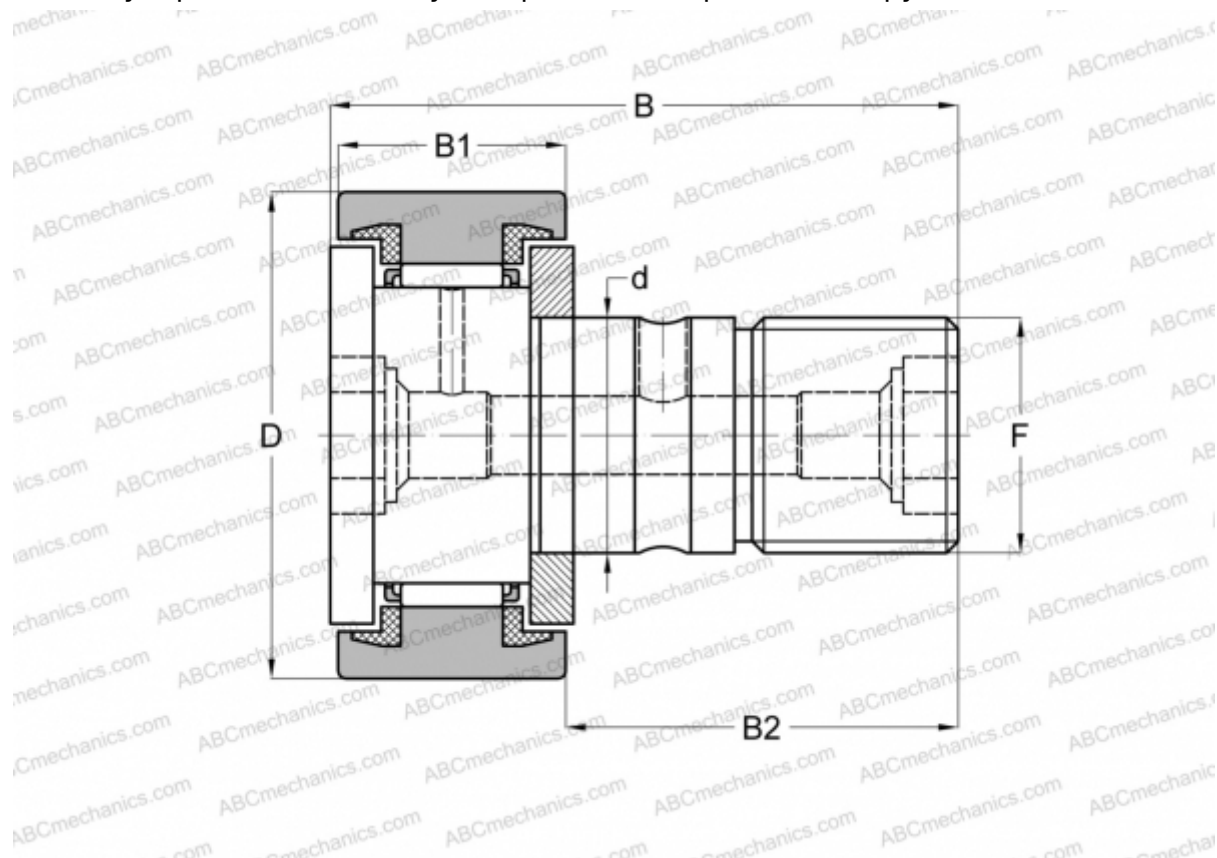

### Технические характеристики

#### РАЗМЕРЫ, ММ

d	12,000
D	32,000
B	40,000
B1	14,000
B2	25,000
F	M 12x1.5

**МАССА, КГ** 0,098

**ПРОИЗВОДИТЕЛЬ** [SKF](#)