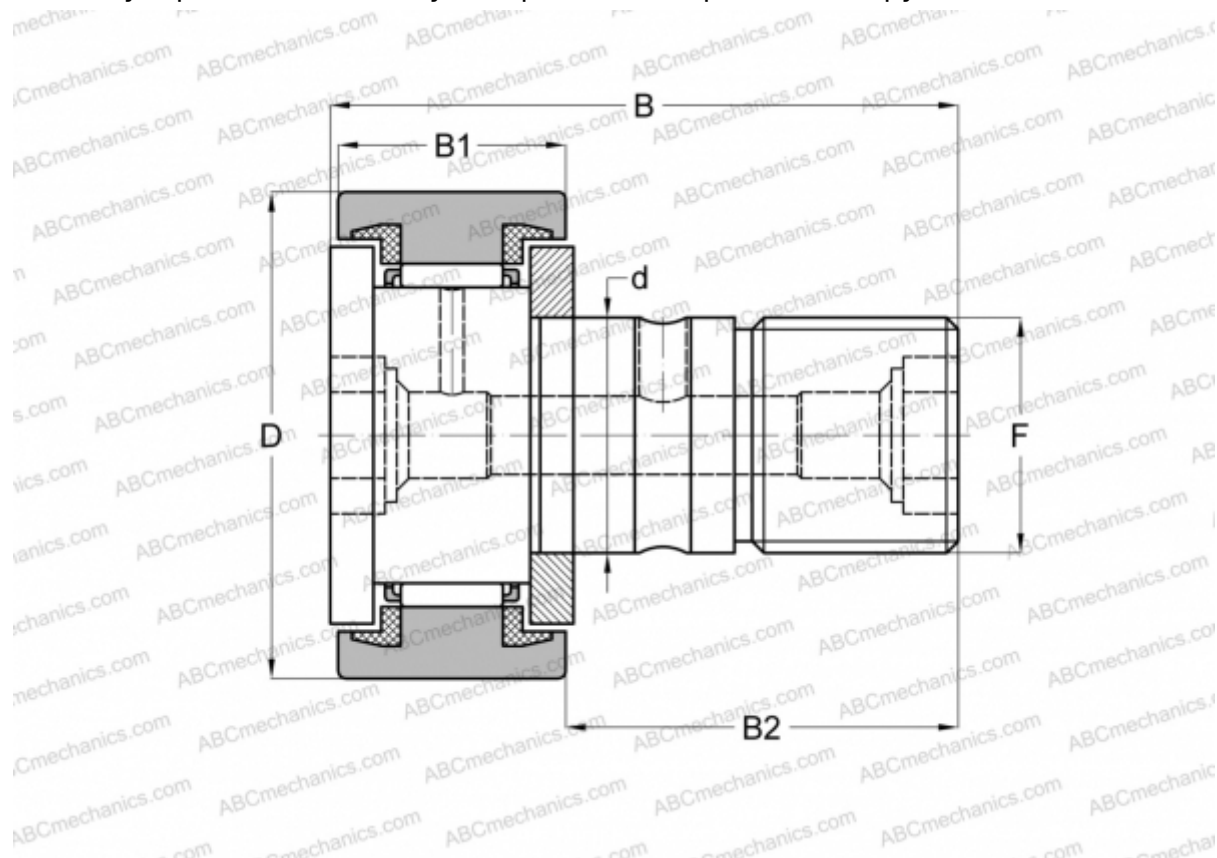

## CF 12-1 UU IKO

Опорные ролики с цапфой

ТИП: Роликоподшипники, Опорные ролики с цапфой, С осевым центрированием, пластмассовые упорные шайбы с двух сторон, цилиндрическое наружное кольцо

### Технические характеристики

#### РАЗМЕРЫ, ММ

d	12,000
D	32,000
B	40,200
B1	14,000
B2	25,000
F	M12x1.5

**МАССА, КГ** 0,105

**ПРОИЗВОДИТЕЛЬ** [IKO](#)