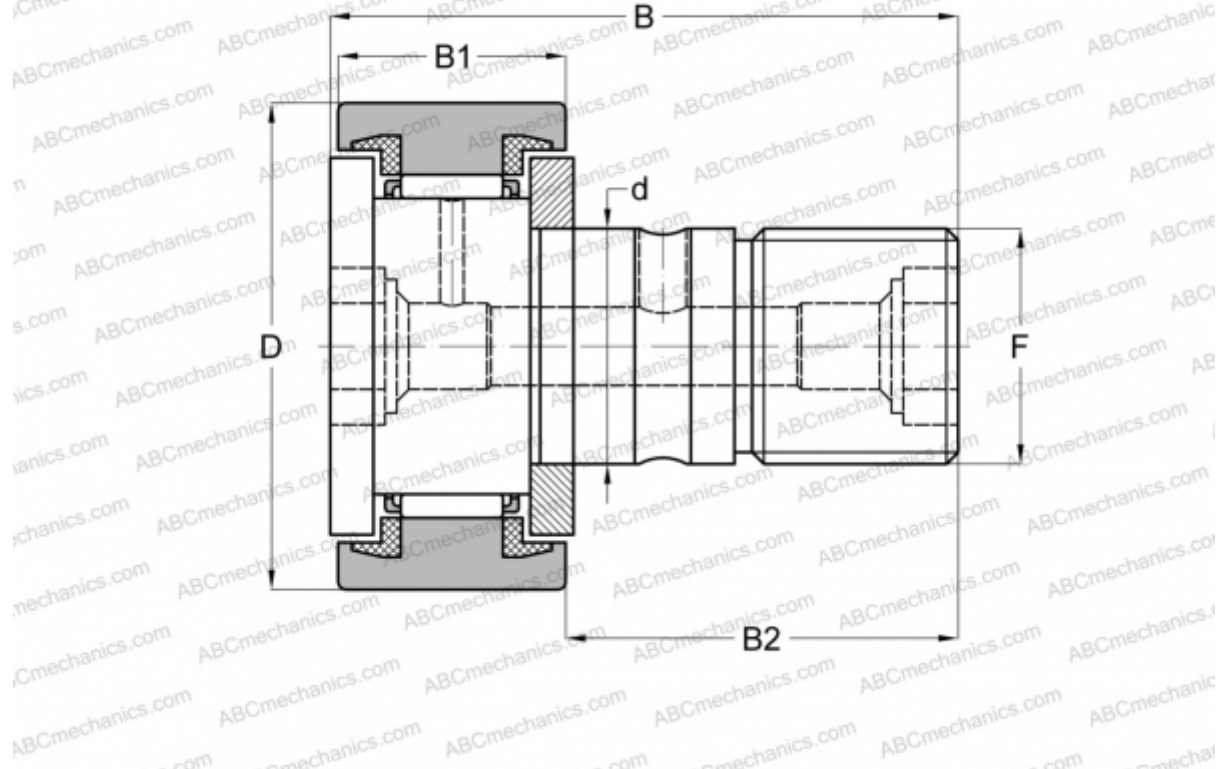

## KR 35 PPX ABC

Опорные ролики с цапфой

ТИП: Роликоподшипники, Опорные ролики с цапфой, С осевым центрированием, пластмассовые упорные шайбы с двух сторон, цилиндрическое наружное кольцо

### Технические характеристики

#### РАЗМЕРЫ, ММ

d	16,000
D	35,000
B	52,000
B1	18,000
B2	32,500
F	M16x1.5

**МАССА, КГ** 0,177

**ПРОИЗВОДИТЕЛЬ** [ABC](#)