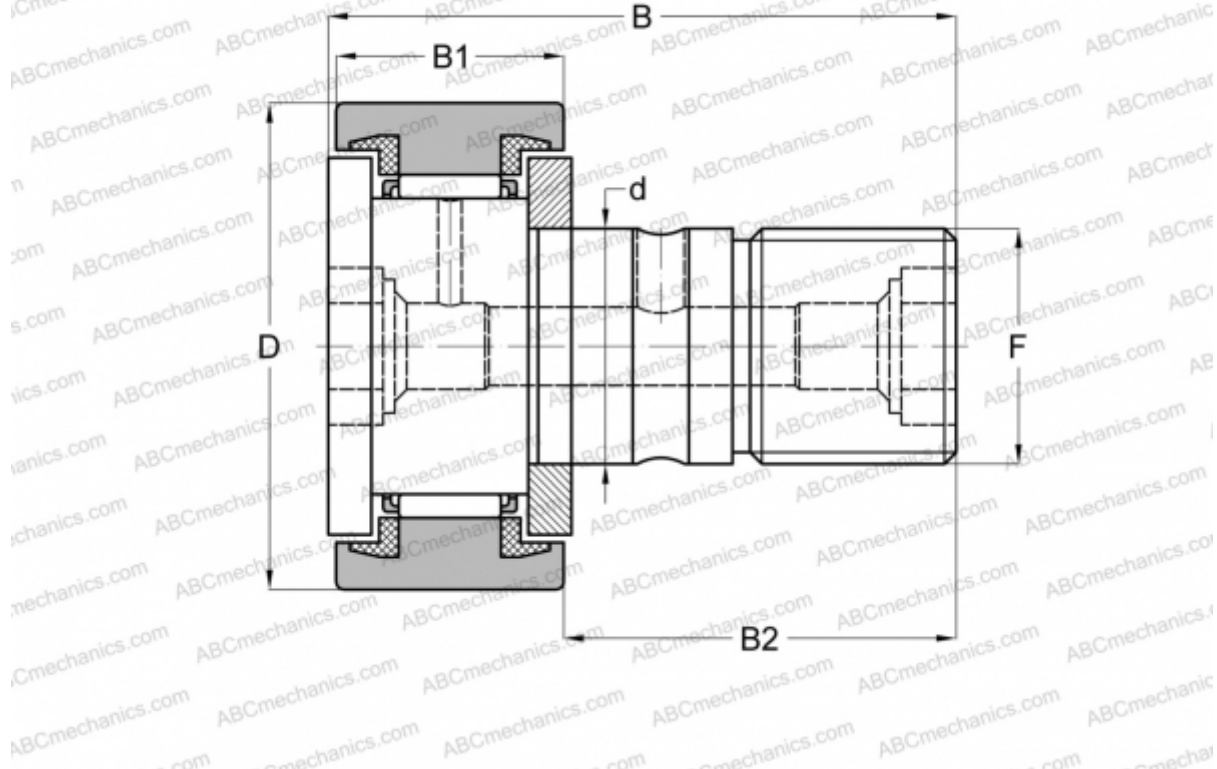

## KR 35 PPX INA

Опорные ролики с цапфой

ТИП: Роликоподшипники, Опорные ролики с цапфой, С осевым центрированием, пластмассовые упорные шайбы с двух сторон, цилиндрическое наружное кольцо

### Технические характеристики

#### РАЗМЕРЫ, ММ

d	16,000
D	35,000
B	52,000
B1	18,000
B2	32,500
F	M16x1.5

**МАССА, КГ** 0,177

**ПРОИЗВОДИТЕЛЬ** [INA](#)