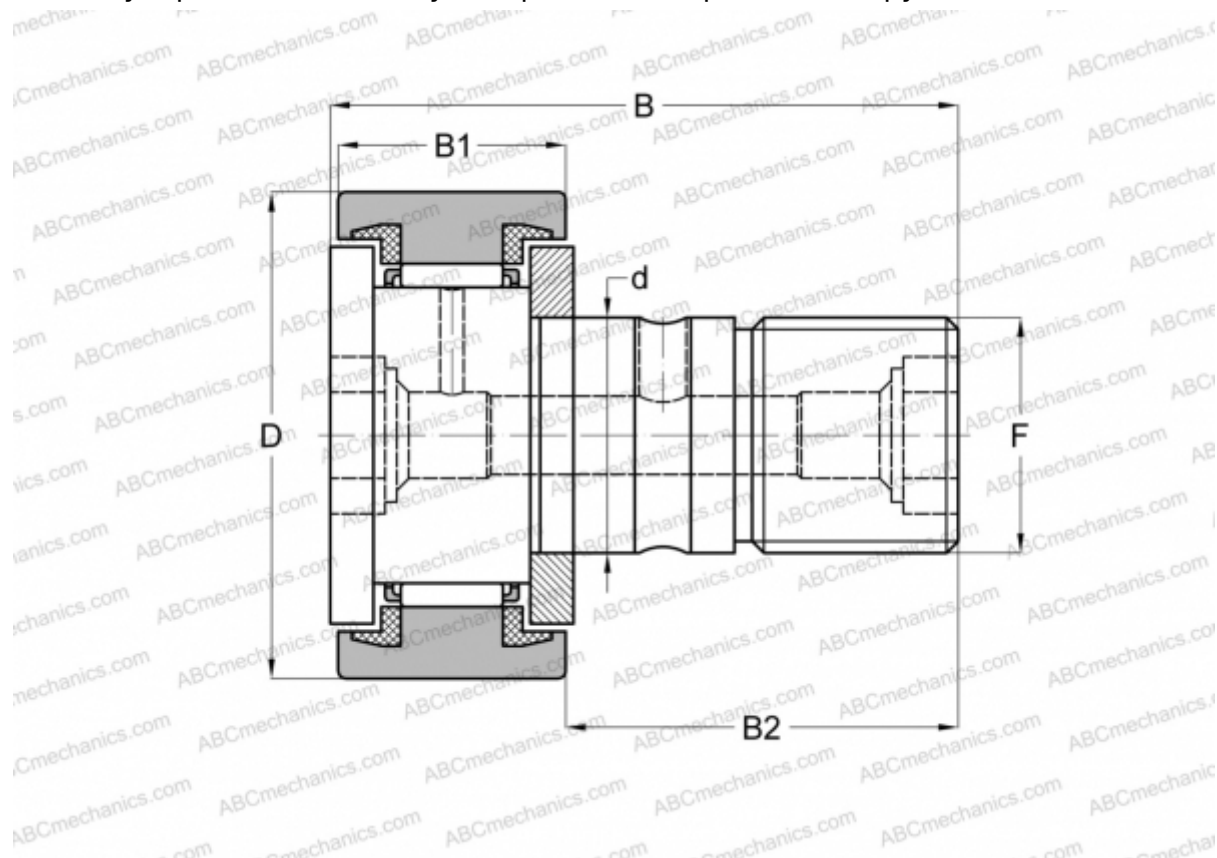

CF 16 UU IKO

Опорные ролики с цапфой

ТИП: Роликоподшипники, Опорные ролики с цапфой, С осевым центрированием, пластмассовые упорные шайбы с двух сторон, цилиндрическое наружное кольцо

Технические характеристики

РАЗМЕРЫ, ММ

d	16,000
D	35,000
B	52,100
B1	18,000
B2	32,500
F	M16x1.5

МАССА, КГ 0,170

ПРОИЗВОДИТЕЛЬ [IKO](#)

АНАЛОГИ

ABC	KR 35 PPX
INA	KR 35 PPX
SKF	KR 35 PPX
McGill	MCFR-35-SX

РАСЧЕТНЫЕ ДАННЫЕ

Номинальная динамическая грузоподъёмность, C	12,000 кН
Номинальная статическая грузоподъёмность, Co	18,300 кН