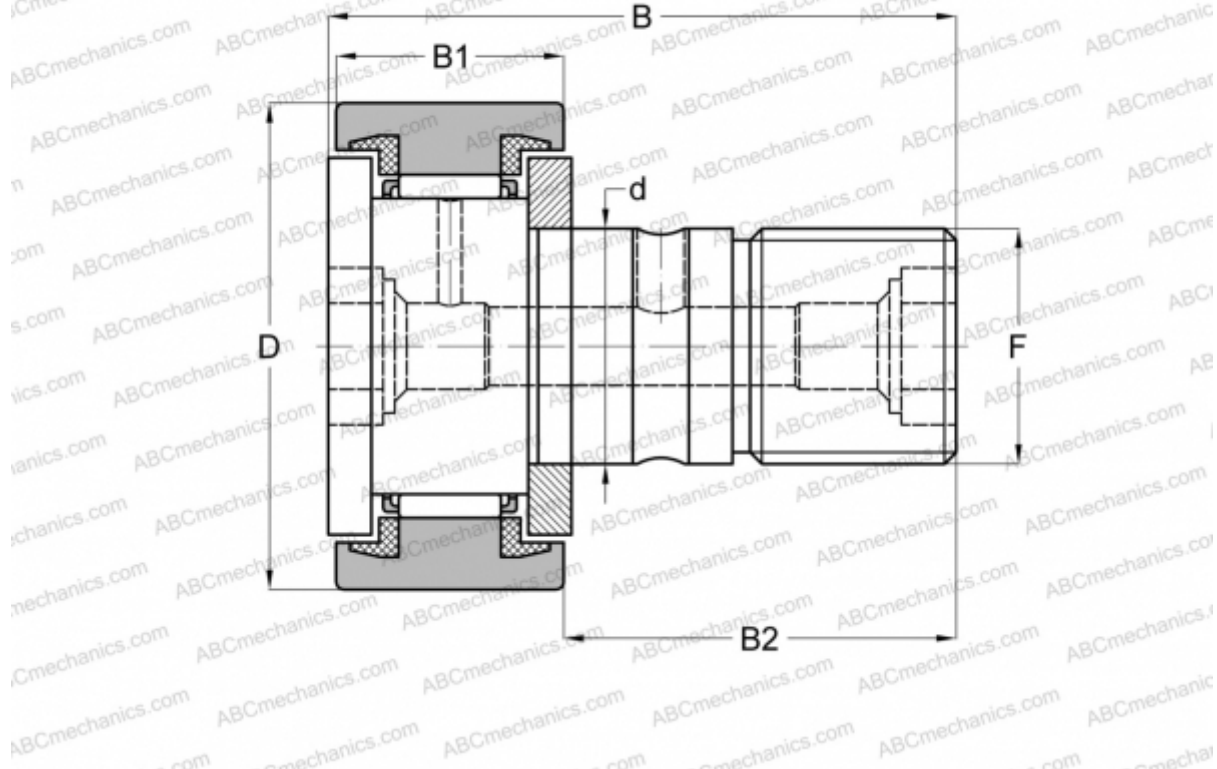

KR 47 PPX INA

Опорные ролики с цапфой

ТИП: Роликоподшипники, Опорные ролики с цапфой, С осевым центрированием, пластмассовые упорные шайбы с двух сторон, цилиндрическое наружное кольцо

Технические характеристики

РАЗМЕРЫ, ММ

d	20,000
D	47,000
B	66,000
B1	24,000
B2	40,500
F	M20x1.5

МАССА, КГ 0,400

ПРОИЗВОДИТЕЛЬ [INA](#)

АНАЛОГИ

ABC	KR 47 PPX
SKF	KR 47 PPX
IKO	CF 20-1 UU
McGill	MCFR-47-SX