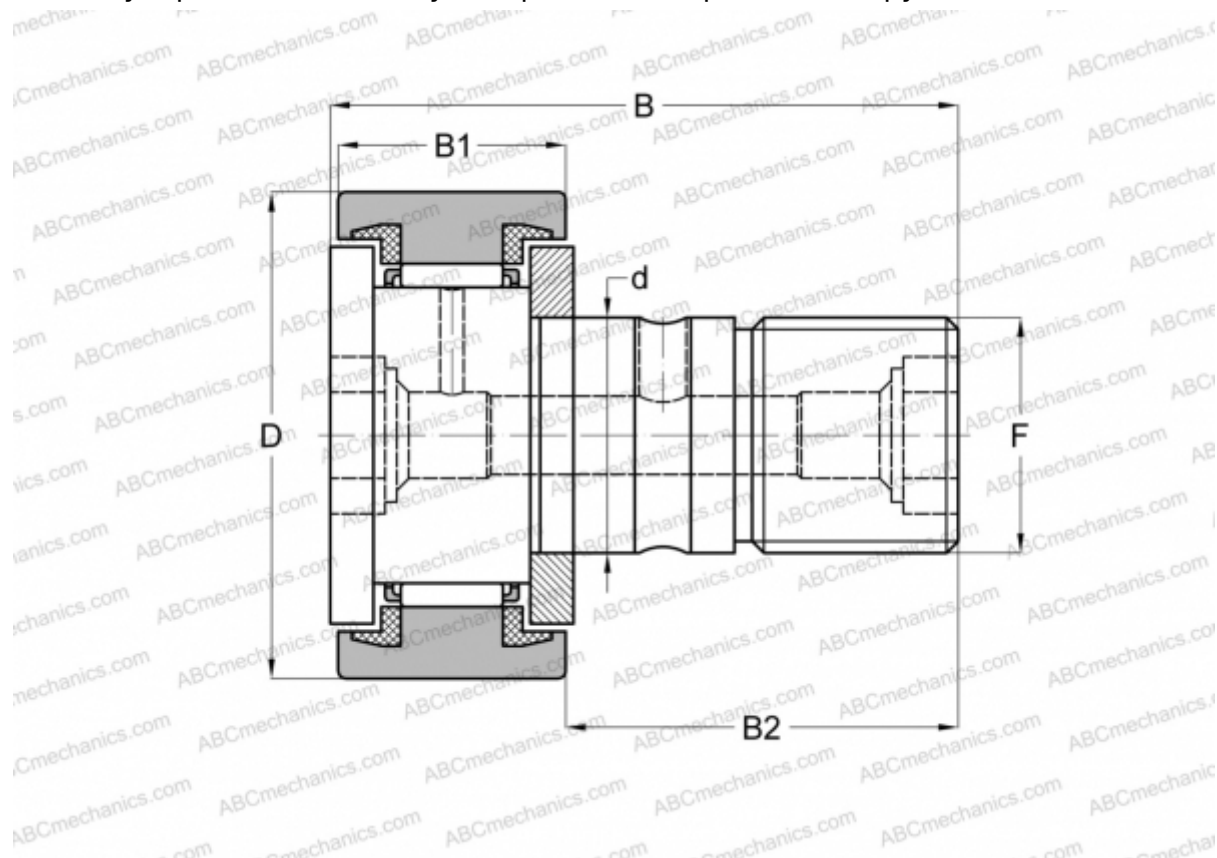

KR 47 PPX SKF

Опорные ролики с цапфой

ТИП: Роликоподшипники, Опорные ролики с цапфой, С осевым центрированием, пластмассовые упорные шайбы с двух сторон, цилиндрическое наружное кольцо

Технические характеристики

РАЗМЕРЫ, ММ

d	20,000
D	47,000
B	66,000
B1	24,000
B2	40,500
F	M 20x1.5

МАССА, КГ 0,381

ПРОИЗВОДИТЕЛЬ [SKF](#)

АНАЛОГИ

ABC	KR 47 PPX
INA	KR 47 PPX
IKO	CF 20-1 UU
McGill	MCFR-47-SX

РАСЧЕТНЫЕ ДАННЫЕ

Номинальная динамическая грузоподъёмность, C	14,700 кН
Номинальная статическая грузоподъёмность, Co	24,500 кН
Предел усталостной прочности, Pu	2,900 кН