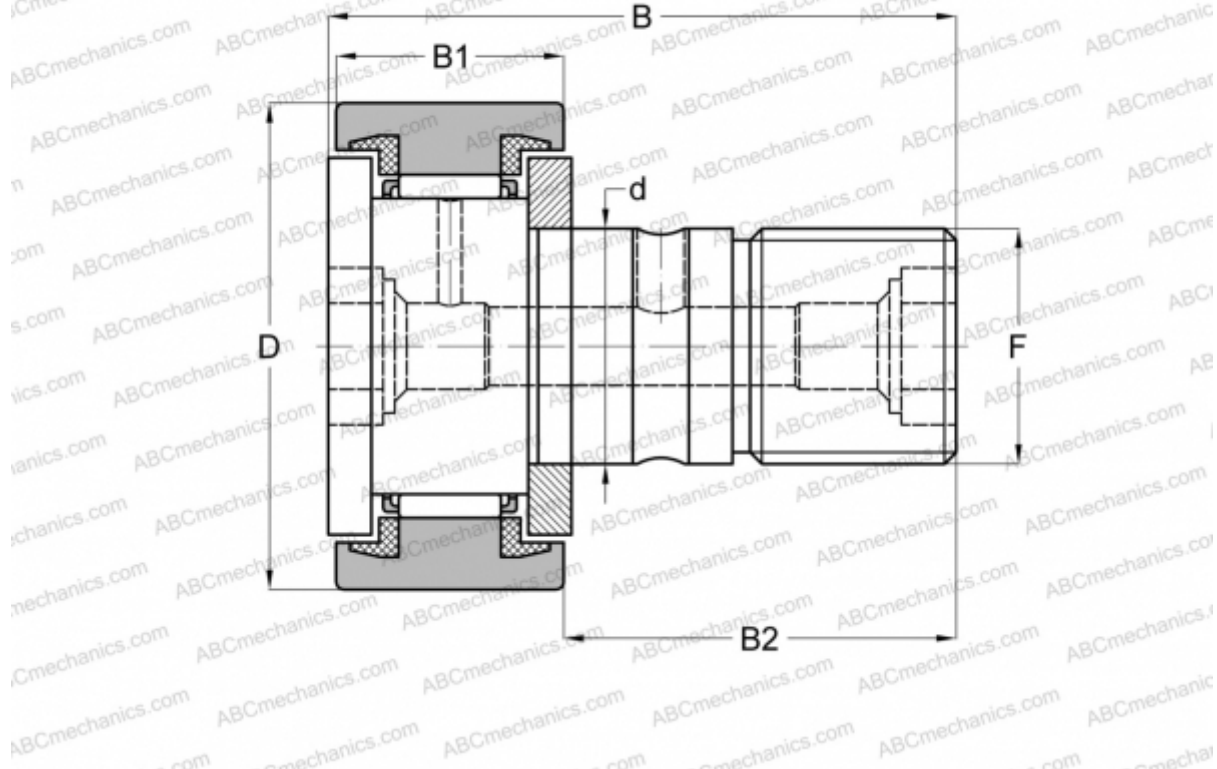

## KR 52 PPX ABC

Опорные ролики с цапфой

ТИП: Роликоподшипники, Опорные ролики с цапфой, С осевым центрированием, пластмассовые упорные шайбы с двух сторон, цилиндрическое наружное кольцо

### Технические характеристики

#### РАЗМЕРЫ, ММ

d	20,000
D	52,000
B	66,000
B1	24,000
B2	40,500
F	M20x1.5

**МАССА, КГ** 0,473

**ПРОИЗВОДИТЕЛЬ** [ABC](#)