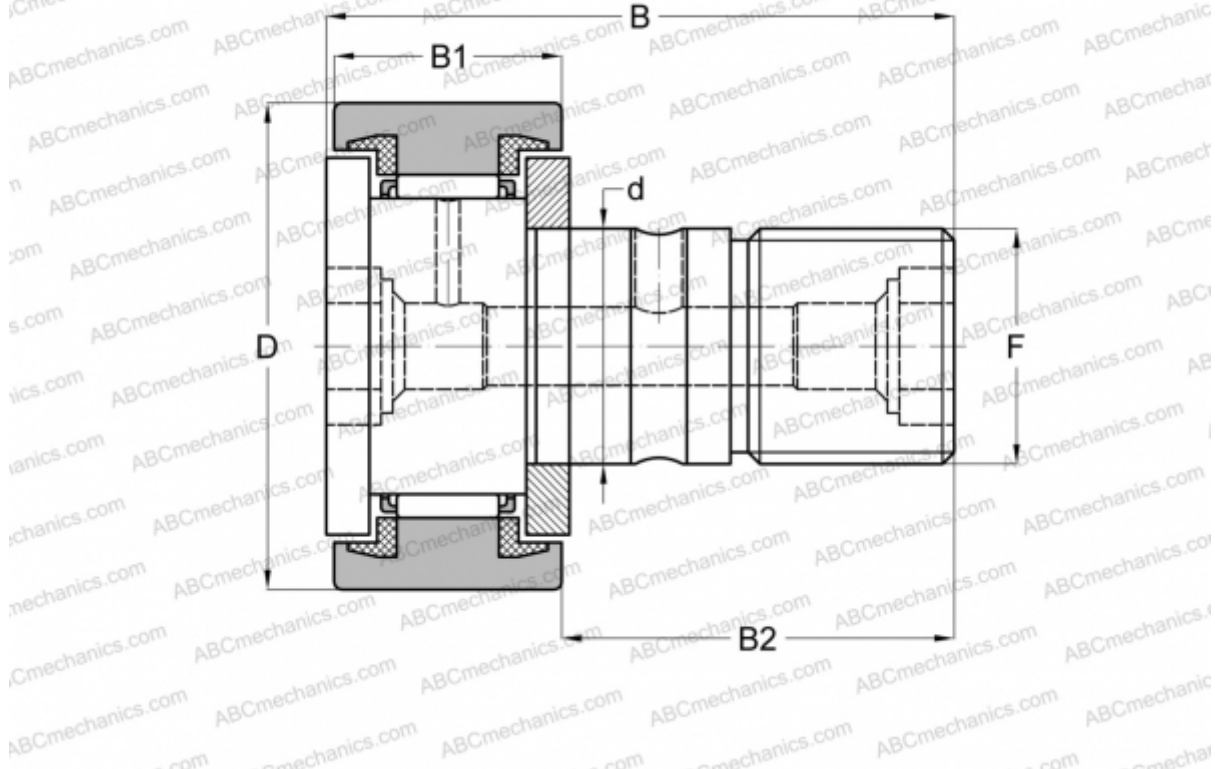

## KR 52 PPX INA

Опорные ролики с цапфой

ТИП: Роликоподшипники, Опорные ролики с цапфой, С осевым центрированием, пластмассовые упорные шайбы с двух сторон, цилиндрическое наружное кольцо

### Технические характеристики

#### РАЗМЕРЫ, ММ

d	20,000
D	52,000
B	66,000
B1	24,000
B2	40,500
F	M20x1.5

**МАССА, КГ** 0,473

**ПРОИЗВОДИТЕЛЬ** [INA](#)