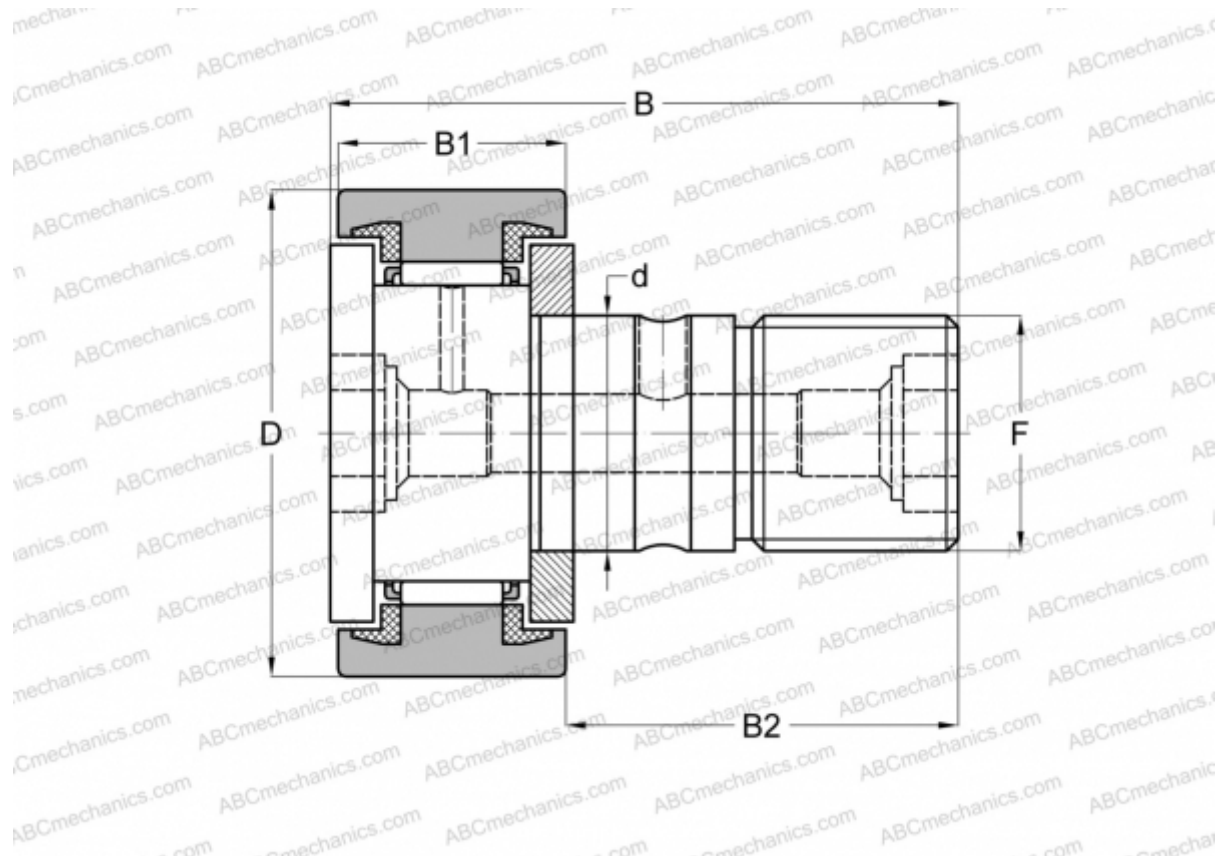

## CF 20 UU IKO

Опорные ролики с цапфой

ТИП: Роликоподшипники, Опорные ролики с цапфой, С осевым центрированием, пластмассовые упорные шайбы с двух сторон, цилиндрическое наружное кольцо

### Технические характеристики

#### РАЗМЕРЫ, ММ

d	20,000
D	52,000
B	66,100
B1	24,000
B2	40,500
F	M20x1.5

**МАССА, КГ** 0,460

**ПРОИЗВОДИТЕЛЬ** [IKO](#)