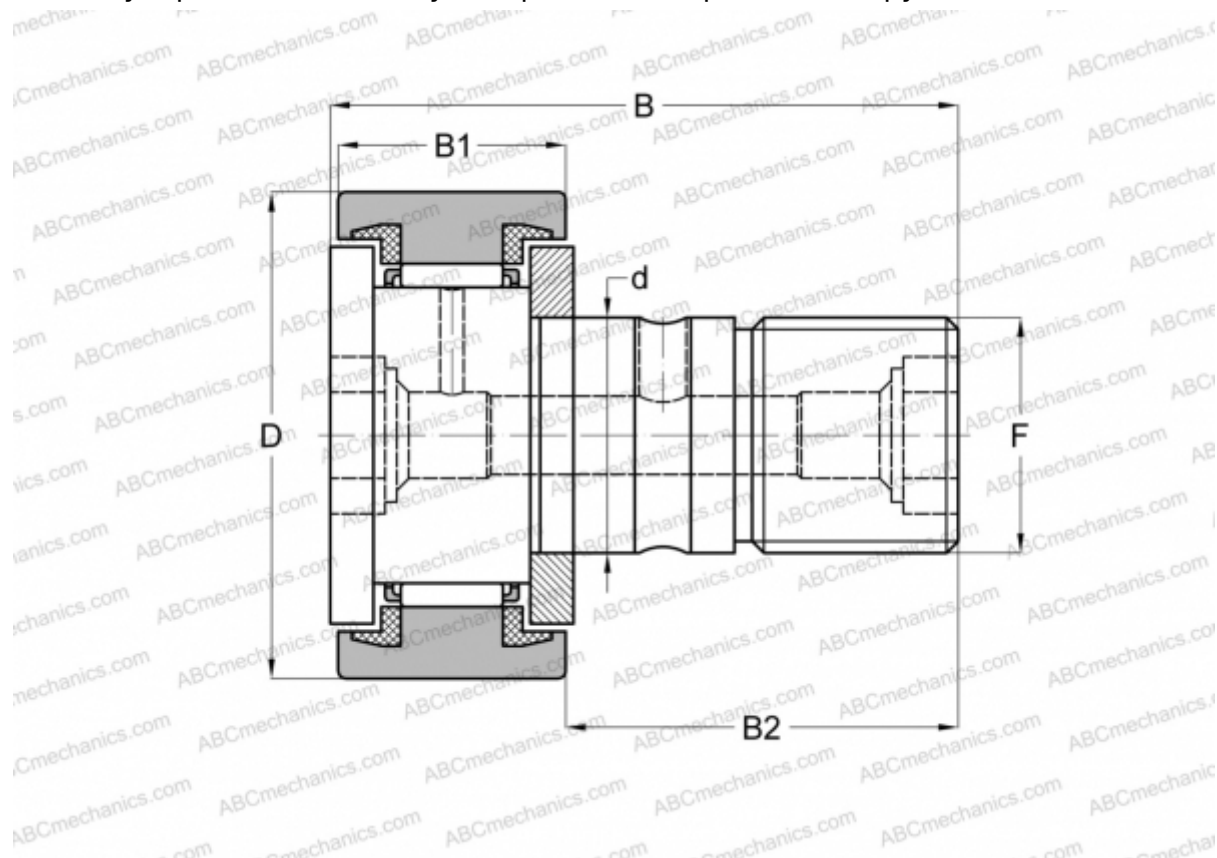

## KR 62 PPX ABC

Опорные ролики с цапфой

ТИП: Роликоподшипники, Опорные ролики с цапфой, С осевым центрированием, пластмассовые упорные шайбы с двух сторон, цилиндрическое наружное кольцо

### Технические характеристики

#### РАЗМЕРЫ, ММ

d	24,000
D	62,000
B	80,000
B1	29,000
B2	49,500
F	M24x1.5

**МАССА, КГ** 0,798

**ПРОИЗВОДИТЕЛЬ** [ABC](#)