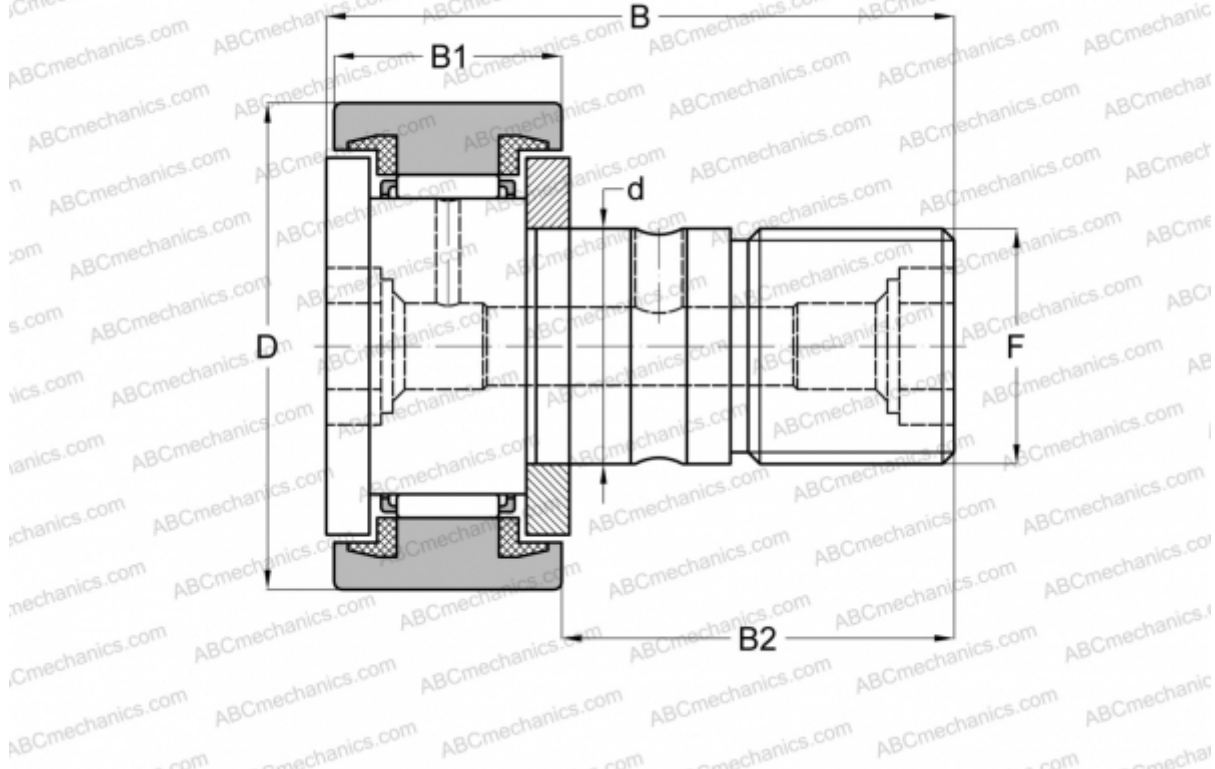

KR 72 PPX INA

Опорные ролики с цапфой

ТИП: Роликоподшипники, Опорные ролики с цапфой, С осевым центрированием, пластмассовые упорные шайбы с двух сторон, цилиндрическое наружное кольцо

Технические характеристики

РАЗМЕРЫ, ММ

d	24,000
D	72,000
B	80,000
B1	29,000
B2	49,500
F	M24x1.5

МАССА, КГ 1,038

ПРОИЗВОДИТЕЛЬ [INA](#)

АНАЛОГИ

ABC	KR 72 PPX
SKF	KR 72 PPX
IKO	CF 24-1 UU
McGill	MCFR-72-SX