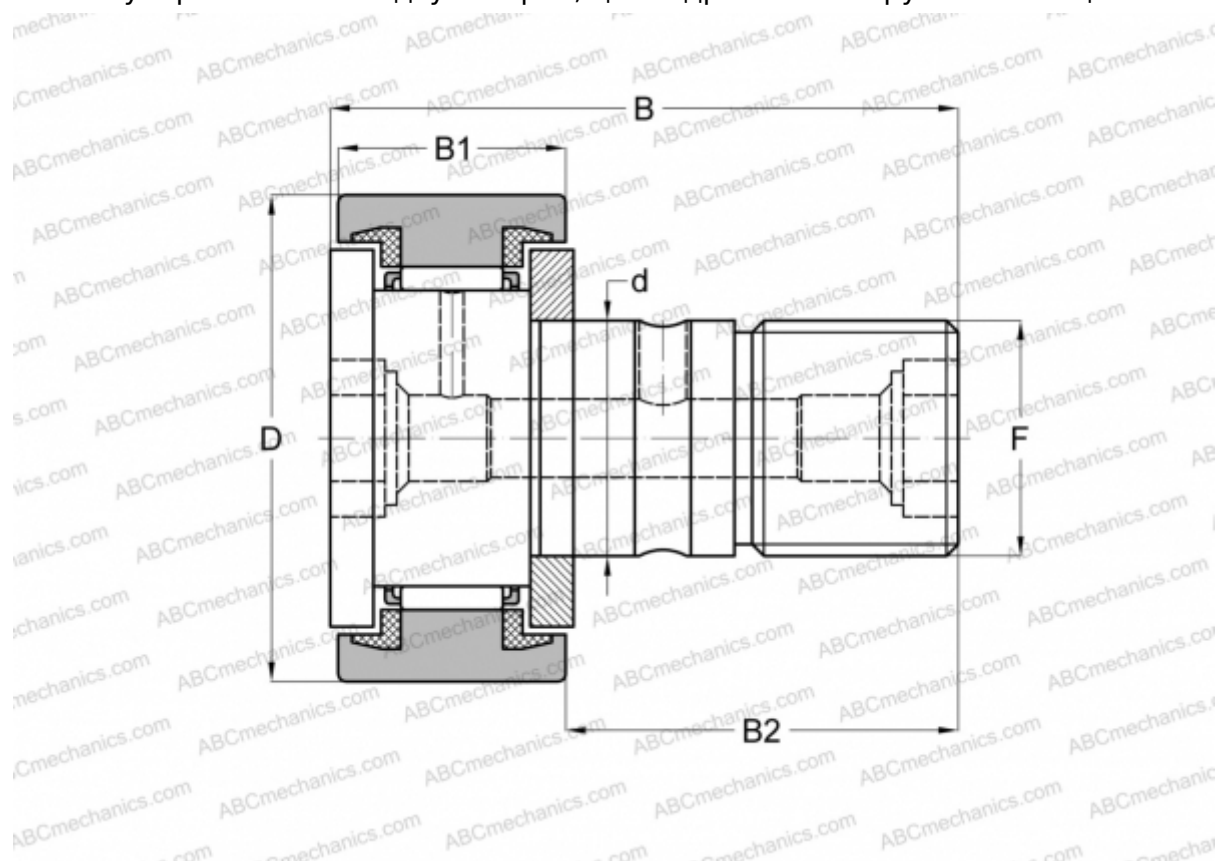

KR 72 PPX SKF

Опорные ролики с цапфой

ТИП: Роликоподшипники, Опорные ролики с цапфой, С осевым центрированием, пластмассовые упорные шайбы с двух сторон, цилиндрическое наружное кольцо

Технические характеристики

РАЗМЕРЫ, ММ

d	24,000
D	72,000
B	80,000
B1	29,000
B2	49,500
F	M 24x1.5

МАССА, КГ 1,010

ПРОИЗВОДИТЕЛЬ [SKF](#)

АНАЛОГИ

ABC	KR 72 PPX
INA	KR 72 PPX
IKO	CF 24-1 UU
McGill	MCFR-72-SX

РАСЧЕТНЫЕ ДАННЫЕ

Номинальная динамическая грузоподъёмность, C	26,000 кН
Номинальная статическая грузоподъёмность, Co	48,000 кН
Предел усталостной прочности, Pu	6,000 кН