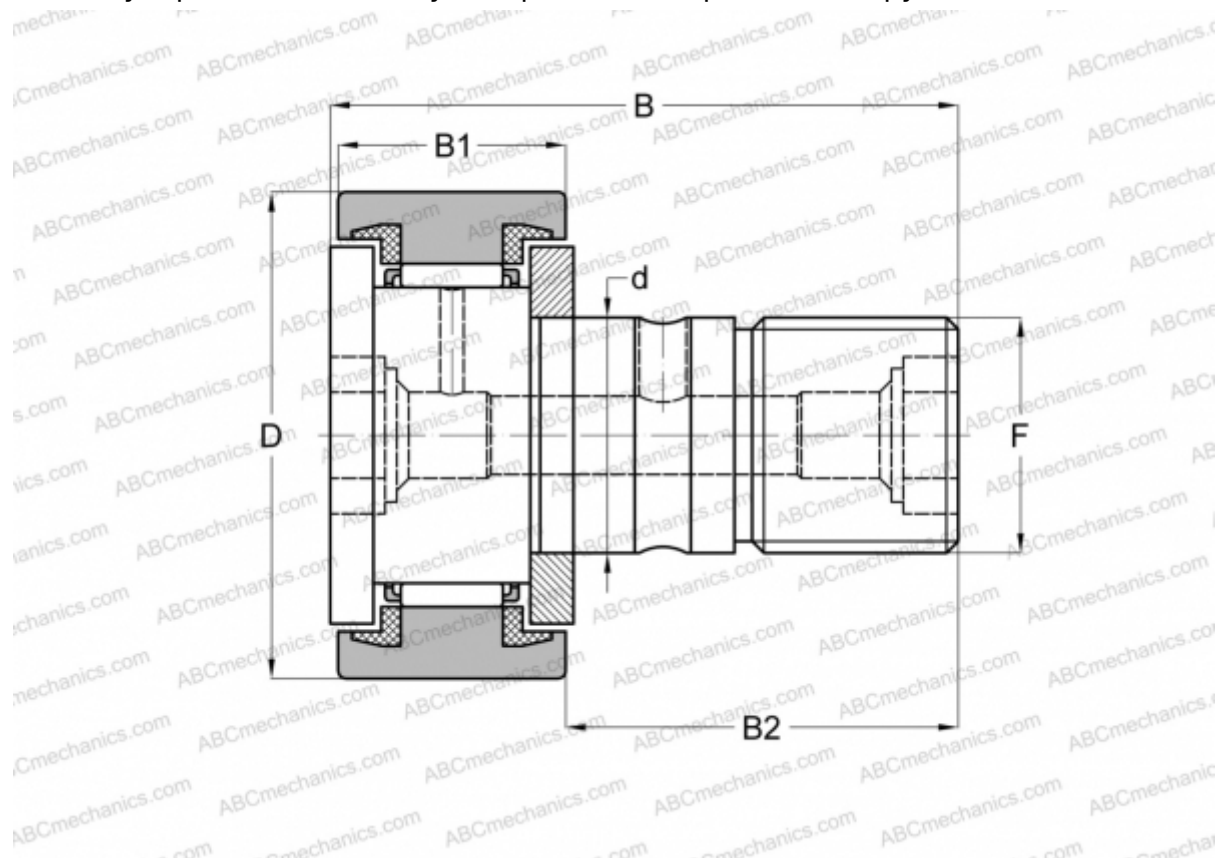

CF 24-1 UU IKO

Опорные ролики с цапфой

ТИП: Роликоподшипники, Опорные ролики с цапфой, С осевым центрированием, пластмассовые упорные шайбы с двух сторон, цилиндрическое наружное кольцо

Технические характеристики

РАЗМЕРЫ, ММ

d	24,000
D	72,000
B	80,100
B1	29,000
B2	49,500
F	M24x1.5

МАССА, КГ 1,140

ПРОИЗВОДИТЕЛЬ [IKO](#)

АНАЛОГИ

ABC	KR 72 PPX
INA	KR 72 PPX
SKF	KR 72 PPX
McGill	MCFR-72-SX

РАСЧЕТНЫЕ ДАННЫЕ

Номинальная динамическая грузоподъёмность, C	30,500 кН
Номинальная статическая грузоподъёмность, Co	52,600 кН