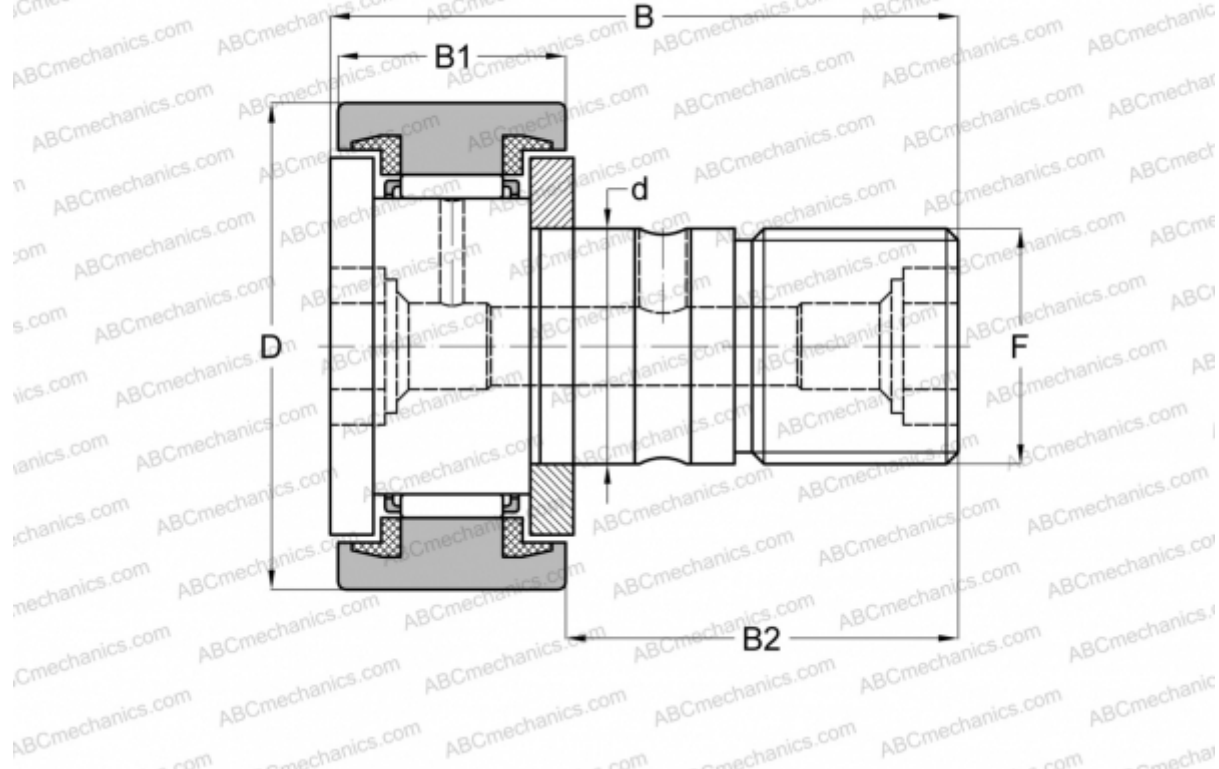

## MCFR-72-SX McGill

Опорные ролики с цапфой

ТИП: Роликоподшипники, Опорные ролики с цапфой, С осевым центрированием, пластмассовые упорные шайбы с двух сторон, цилиндрическое наружное кольцо

### Технические характеристики

#### РАЗМЕРЫ, ММ

d	24,000
D	72,000
B	80,000
B1	29,000
B2	49,500
F	M24x1.5

**МАССА, КГ** 1,038

**ПРОИЗВОДИТЕЛЬ** [McGill](#)