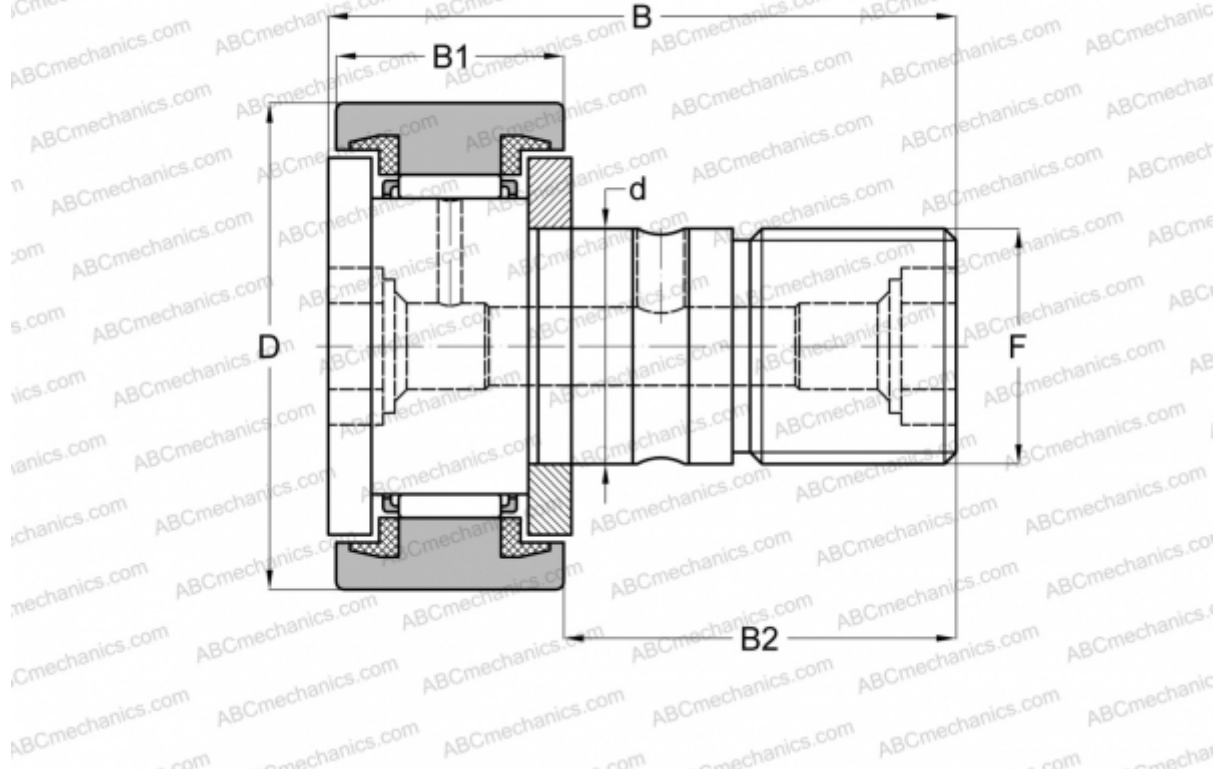

KR 80 PPX INA

Опорные ролики с цапфой

ТИП: Роликоподшипники, Опорные ролики с цапфой, С осевым центрированием, пластмассовые упорные шайбы с двух сторон, цилиндрическое наружное кольцо

Технические характеристики

РАЗМЕРЫ, ММ

d	30,000
D	80,000
B	100,000
B1	35,000
B2	63,000
F	M30x1.5

МАССА, КГ 1,665

ПРОИЗВОДИТЕЛЬ [INA](#)

АНАЛОГИ

ABC	KR 80 PPX
SKF	KR 80 PPX
IKO	CF 30 UU
McGill	MCFR-80-SX