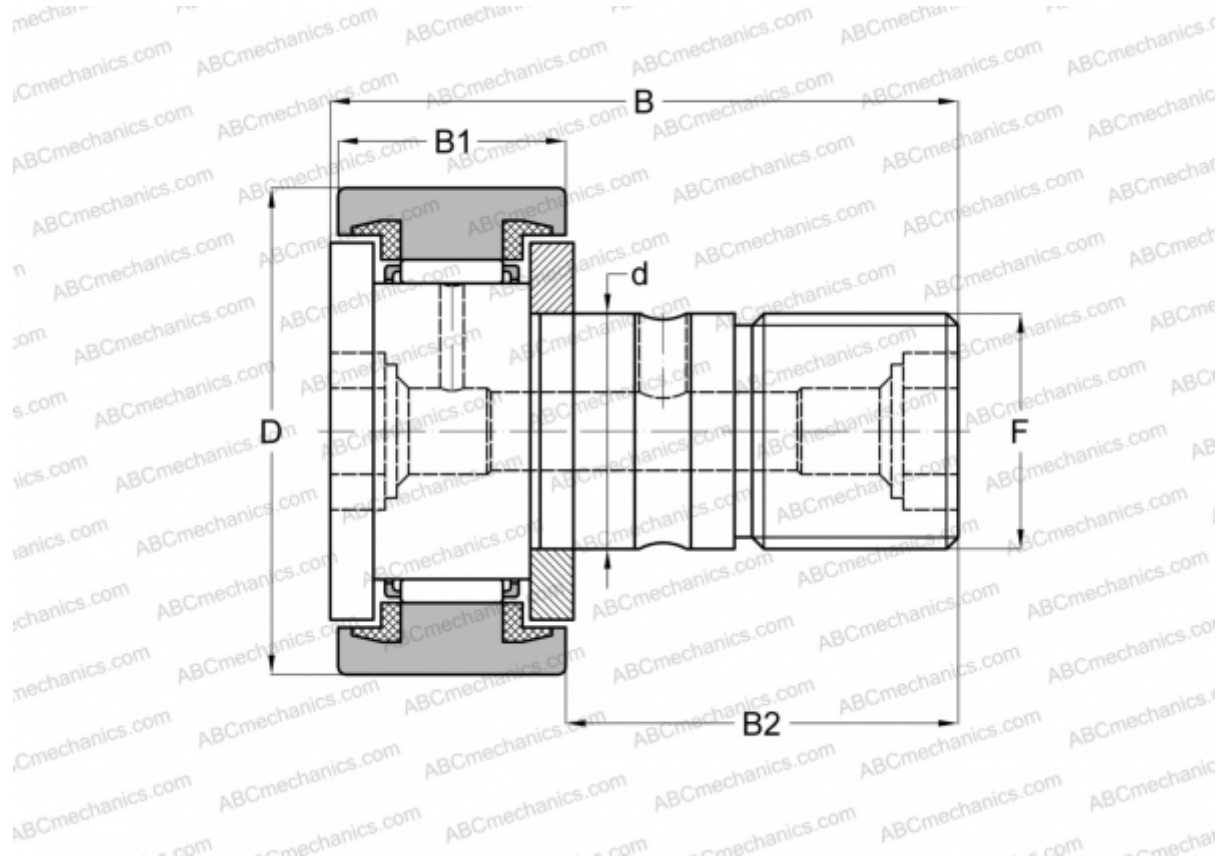

CF 30 UU IKO

Опорные ролики с цапфой

ТИП: Роликоподшипники, Опорные ролики с цапфой, С осевым центрированием, пластмассовые упорные шайбы с двух сторон, цилиндрическое наружное кольцо

Технические характеристики

РАЗМЕРЫ, ММ

| | |
|----|---------|
| d | 30,000 |
| D | 80,000 |
| B | 100,000 |
| B1 | 35,000 |
| B2 | 63,000 |
| F | M30x1.5 |

МАССА, КГ 1,870

ПРОИЗВОДИТЕЛЬ [IKO](#)

АНАЛОГИ

| | |
|--------|----------------------------|
| ABC | KR 80 PPX |
| INA | KR 80 PPX |
| SKF | KR 80 PPX |
| McGill | MCFR-80-SX |

РАСЧЕТНЫЕ ДАННЫЕ

| | |
|--|-----------|
| Номинальная динамическая грузоподъёмность, C | 45,400 кН |
| Номинальная статическая грузоподъёмность, Co | 85,100 кН |