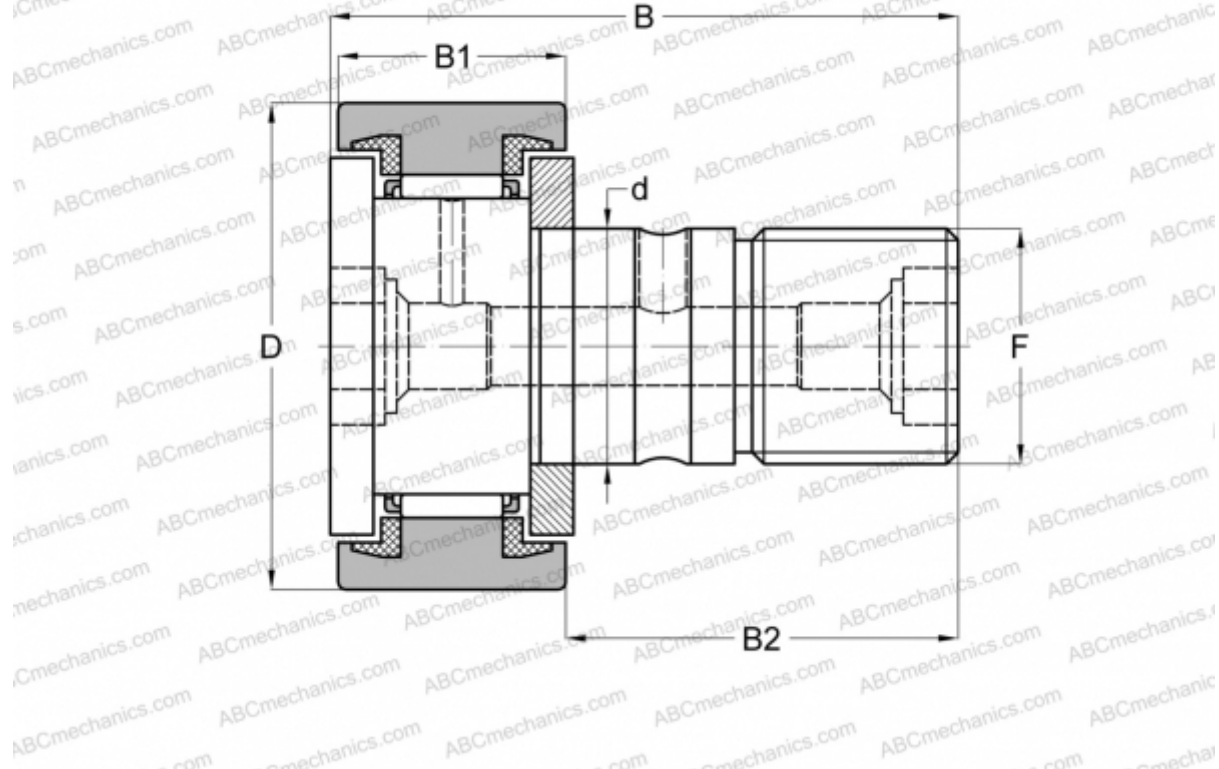

## KR 90 PPX INA

Опорные ролики с цапфой

ТИП: Роликоподшипники, Опорные ролики с цапфой, С осевым центрированием, пластмассовые упорные шайбы с двух сторон, цилиндрическое наружное кольцо

### Технические характеристики

#### РАЗМЕРЫ, ММ

d	30,000
D	90,000
B	100,000
B1	35,000
B2	63,000
F	M30x1.5

**МАССА, КГ** 2,032

**ПРОИЗВОДИТЕЛЬ** [INA](#)