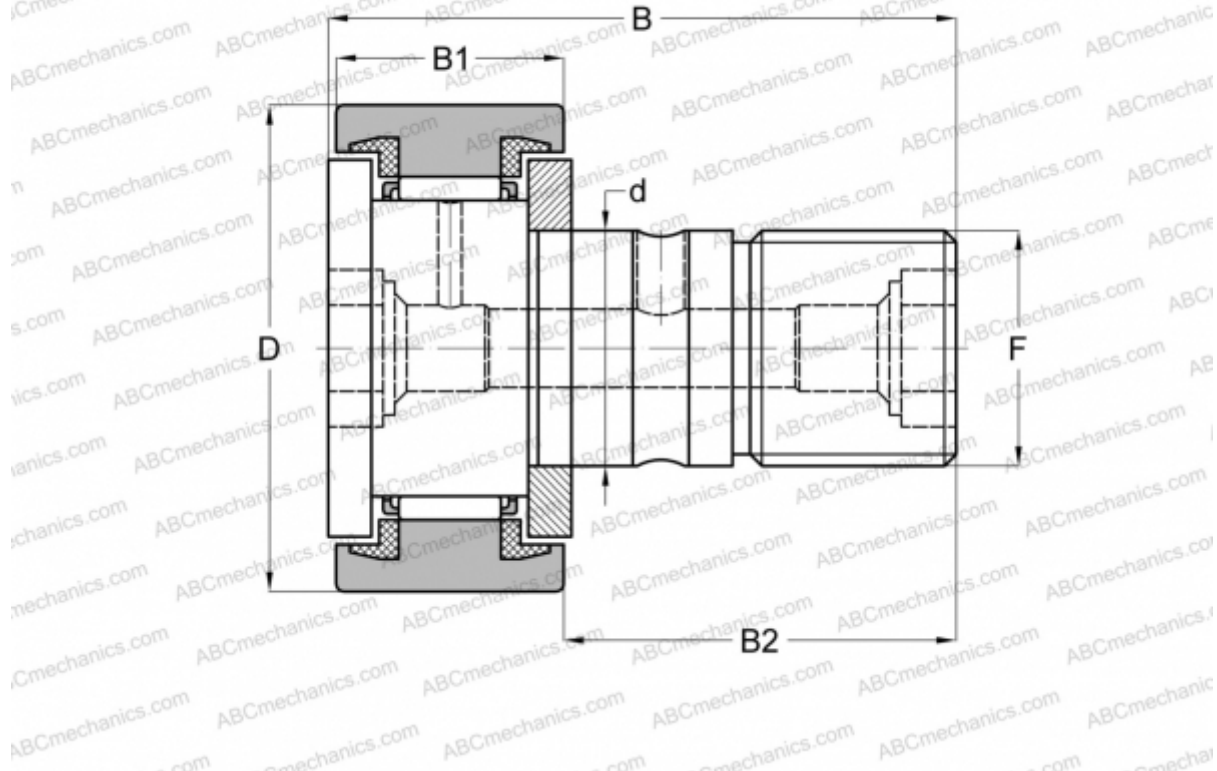

## CF 30-1 UU ABC

Опорные ролики с цапфой

ТИП: Роликоподшипники, Опорные ролики с цапфой, С осевым центрированием, пластмассовые упорные шайбы с двух сторон, цилиндрическое наружное кольцо

### Технические характеристики

#### РАЗМЕРЫ, ММ

d	30,000
D	85,000
B	100,000
B1	35,000
B2	63,000
F	M30x1.5

**МАССА, КГ** 2,030

**ПРОИЗВОДИТЕЛЬ** [ABC](#)