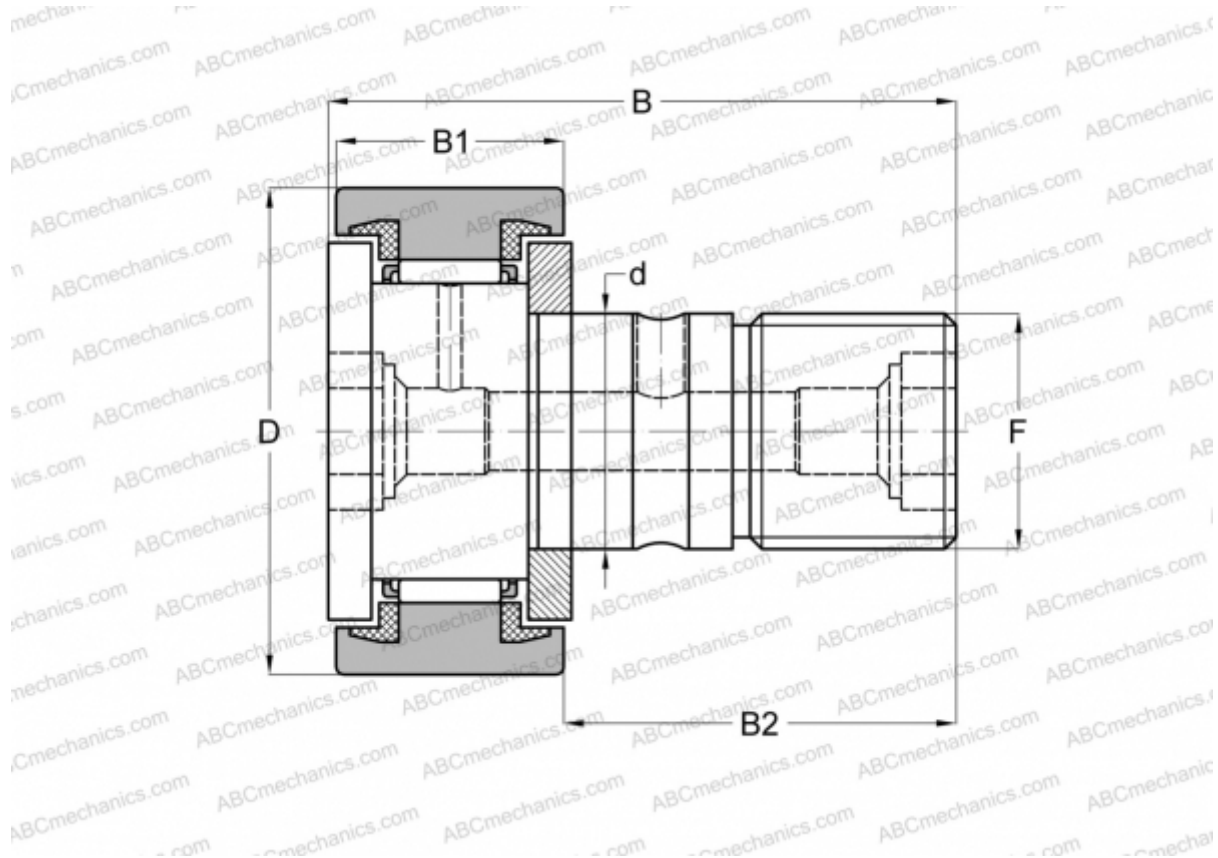

CFKR 22 UU ABC

Опорные ролики с цапфой

ТИП: Роликоподшипники, Опорные ролики с цапфой, С осевым центрированием, пластмассовые упорные шайбы с двух сторон, цилиндрическое наружное кольцо, шестигранник с двух сторон

Технические характеристики

РАЗМЕРЫ, ММ

d	10,000
D	22,000
B	36,000
B1	12,000
B2	23,000
F	M10x1

МАССА, КГ 0,050

ПРОИЗВОДИТЕЛЬ [ABC](#)

АНАЛОГИ

IKO [CFKR 22 UU](#)