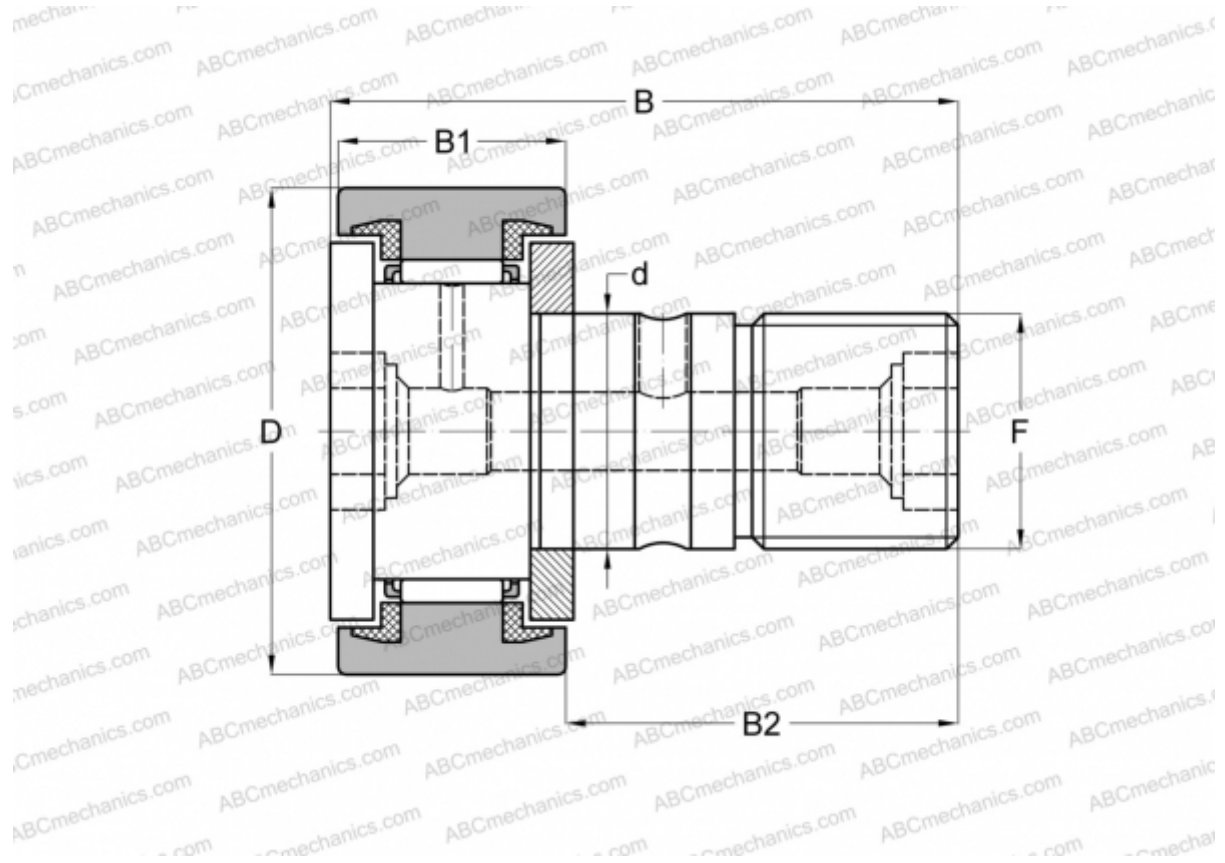

CFKR 22 UU IKO

Опорные ролики с цапфой

ТИП: Роликоподшипники, Опорные ролики с цапфой, С осевым центрированием, пластмассовые упорные шайбы с двух сторон, цилиндрическое наружное кольцо, шестигранник с двух сторон

Технические характеристики

РАЗМЕРЫ, ММ

d	10,000
D	22,000
B	36,200
B1	12,000
B2	23,000
F	M10x1.0

МАССА, КГ 0,043

ПРОИЗВОДИТЕЛЬ [ИКО](#)

АНАЛОГИ

ABC [CFKR 22 UU](#)

РАСЧЕТНЫЕ ДАННЫЕ